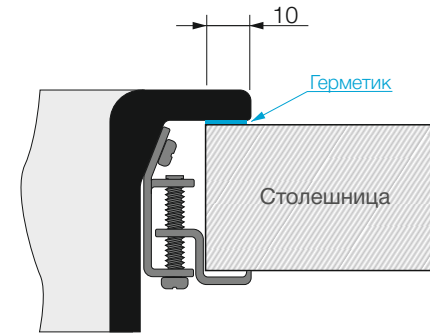

BOSEN 57

TETOGranite

Base 60

BL 4993145 PL 4993221 WH 4993148 EV 4993222
SA 4993147 BE 4993146 CH 4993244 DC 4993220

Weight (kilogram) 8

Врезной монтаж

BOSEN 57

TETOGranite

Base 60

BL 4993145 PL 4993221 WH 4993148 EV 4993222
SA 4993147 BE 4993146 CH 4993244 DC 4993220

Weight (kilogram) 8