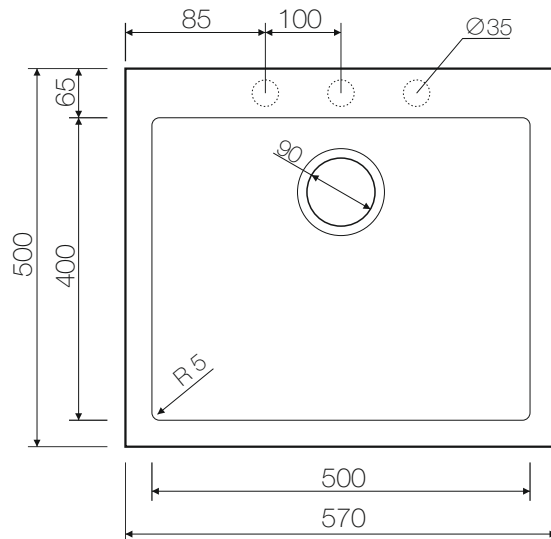

BOSEN 57

TETOGranite

Base 60

BL 4993145 PL 4993221 WH 4993148 EV 4993222
SA 4993147 BE 4993146 CH 4993244 DC 4993220

Weight (kilogram) 8

Врезной монтаж

BOSEN 57

TETOGranite

Base 60

BL 4993145 PL 4993221 WH 4993148 EV 4993222
SA 4993147 BE 4993146 CH 4993244 DC 4993220

Weight (kilogram) 8