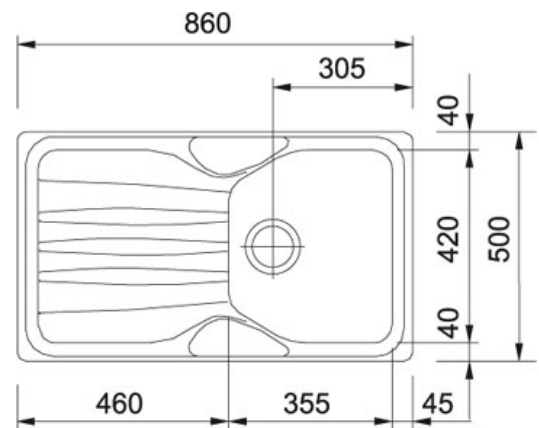

СПЕЦИФИКАЦИЯ

ВИД ТОВАРА: **Мойки** ТИП ПОВЕРХНОСТИ: **Fragranite Белый** СЕРИЯ: **CALYPSO** МОДЕЛЬ: **COG 611**

Информация о товаре

Артикул	114.0184.930
Ширина шкафа	450 мм
Диаметр выпуска	3 1/2" гигиенический вентиль-автомат
Размеры	860 ммx500 мм
Размер чаши	355 ммx420 ммx200 мм
Размеры выреза	840 ммx480 мм R: 20 мм
Шаблон выреза	Нет
Расположение чаши	Оборачиваемая