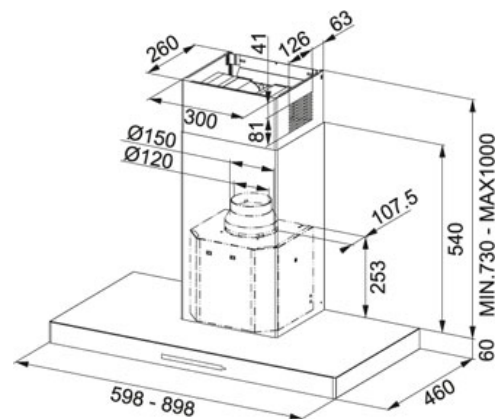

СПЕЦИФИКАЦИЯ

ВИД ТОВАРА: Вытяжки ТИП ПОВЕРХНОСТИ: Нержавеющая сталь / Черное стекло СЕРИЯ: CRYSTAL TOUCH МОДЕЛЬ: FCR 925 TC BK XS

Информация о товаре

Артикул	110.0196.083
Класс энергетической эффективности	C
Тип вытяжки	Настенная
Ширина в см	90,00000
Уровень шума	71 dB(A)
Уровень шума макс.	67 dB(A)
Уровень шума мин.	54 dB(A)
Мощность (Вт)	250 W
Давление	500 Pa
Освещение	Галогенные лампы 2x20W
Тип управления	Soft touch