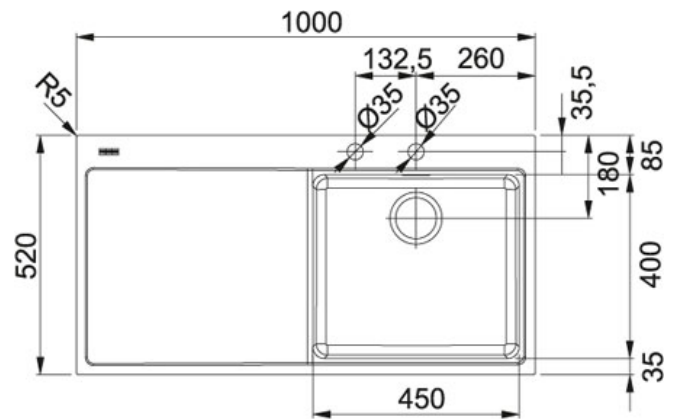

СПЕЦИФИКАЦИЯ

ВИД ТОВАРА: **Мойки** ТИП ПОВЕРХНОСТИ: **Нержавеющая сталь** СЕРИЯ: **MYTHOS** МОДЕЛЬ: **MMX 211**

Информация о товаре

Артикул	127.0293.510
Ширина шкафа	500 мм
Диаметр выпуска	3 1/2"
Отверстие под смеситель	2
Размеры	1000 ммx520 мм
Размер чаши	450 ммx400 ммx190 мм
Размеры выреза	980 ммx500 мм
Шаблон выреза	Да
Расположение чаши	Справа
Противоположная конфигурация	127.0293.511