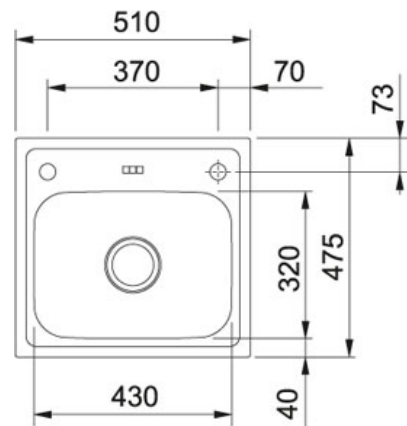

СПЕЦИФИКАЦИЯ

ВИД ТОВАРА: **Мойки** ТИП ПОВЕРХНОСТИ: **Нержавеющая сталь** СЕРИЯ: **EUROFORM** МОДЕЛЬ: **EFN 610**

Информация о товаре

Артикул	101.0151.185
Ширина шкафа	500 мм
Диаметр выпуска	3 1/2"
Отверстие под смеситель	2
Размеры	510 ммx475 мм
Размер чаши	430 ммx320 ммx150 мм
Размеры выреза	490 ммx455 мм
Шаблон выреза	Нет

Особенности

AISI 304 Нержавеющая сталь  Плоский кант
AISI 304 SlimTop

Аксессуары

112.0006.214

112.0008.448

115.0029.825

115.0029.849

115.0082.272