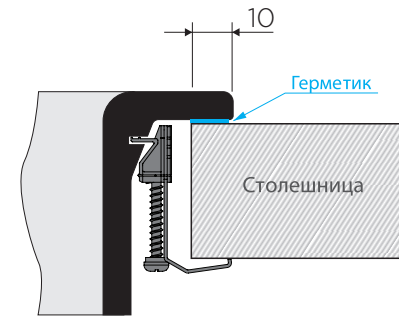

DAISAEN 46

ARTGranite

Base 45

BL 4993614 BE 4993608 DC 4993613 SA 4993615
 MA 4993609 CA 4993611 PA 4993610 GR 4993612

Weight (kilogram) 5,1

Врезной монтаж

DAISAEN 46

ARTGranite