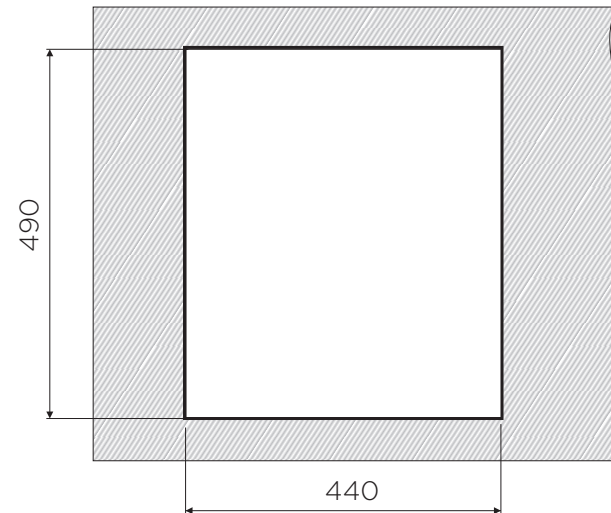

DAISAEN 46

ARTGranite

Base 45

BL 4993614 BE 4993608 DC 4993613 SA 4993615
 MA 4993609 CA 4993611 PA 4993610 GR 4993612

Weight (kilogram) 5,1

Врезной монтаж

DAISAEN 46

ARTGranite

Base 45

BL 4993614 BE 4993608 DC 4993613 SA 4993615
 MA 4993609 CA 4993611 PA 4993610 GR 4993612

Weight (kilogram) 5,1