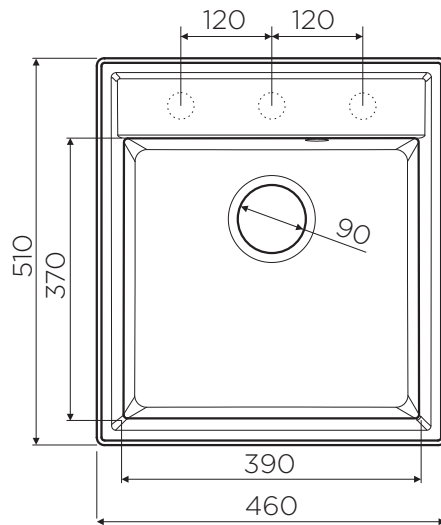

DAISAEN 46

ARTGranite

Base 45

BL 4993614 BE 4993608 DC 4993613 SA 4993615
 MA 4993609 CA 4993611 PA 4993610 GR 4993612

Weight (kilogram) 5,1

Врезной монтаж

DAISAEN 46

ARTGranite

Base 45

BL 4993614 BE 4993608 DC 4993613 SA 4993615
 MA 4993609 CA 4993611 PA 4993610 GR 4993612

Weight (kilogram) 5,1