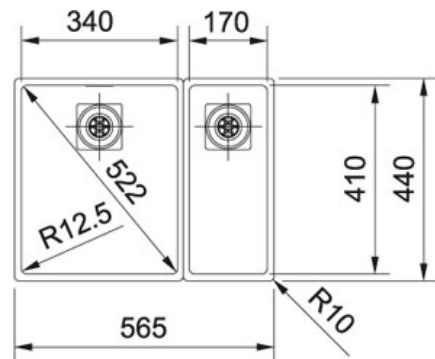

СПЕЦИФИКАЦИЯ

ВИД ТОВАРА: **Мойки** ТИП ПОВЕРХНОСТИ: **Нержавеющая сталь** СЕРИЯ: **CENTINOX** МОДЕЛЬ: **CMX 160-34/17**

Информация о товаре

Артикул	122.0294.777
Ширина шкафа	600 мм
Диаметр выпуска	3 1/2"
Размеры	565 ммx440 мм
Размер чаши	340 ммx410 мм 175 мм
Размеры выреза	535 ммx410 ммR: 12.5 мм
Шаблон выреза	Нет