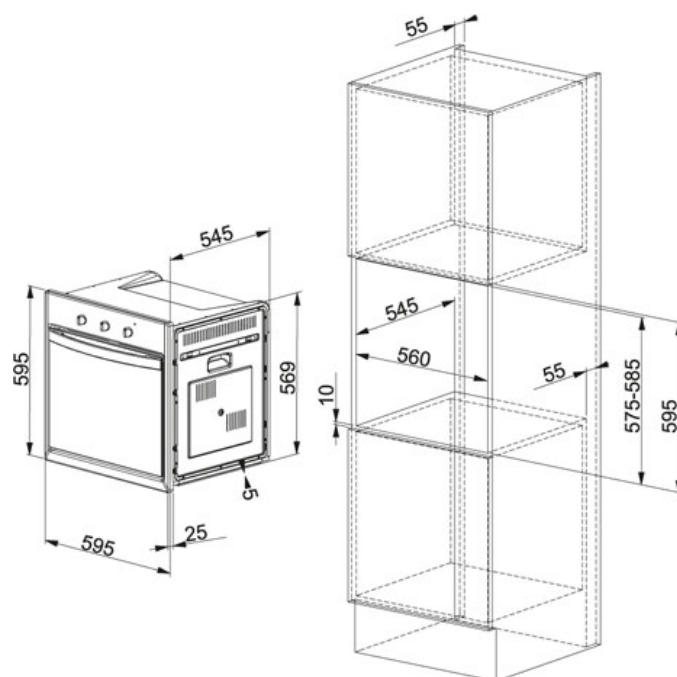

СПЕЦИФИКАЦИЯ

ВИД ТОВАРА: Духовки ТИП ПОВЕРХНОСТИ: Зеркало СЕРИЯ: CRYSTAL МОДЕЛЬ: CR 86 M BM-1

Информация о товаре

Артикул	116.0182.140
Класс энергетической эффективности	A
Программирование	Электронное
Режимы приготовления	8
Остекление	3
Внутренние дверцы	Полноразмерное с запатентованной легкой системой демонтажа
Объем	66 л
Программы	Устройство программирования окончания приготовления пищи
Направляющие	металлические боковые (телескопические, как опция)
Освещение	2 внутренние боковые смещенные по оси лампочки
Тип управления	Дисплей с сенсорным управлением
Стандартное оборудование	1 противень 20мм 1 глубокий противень 35мм 1 решетка