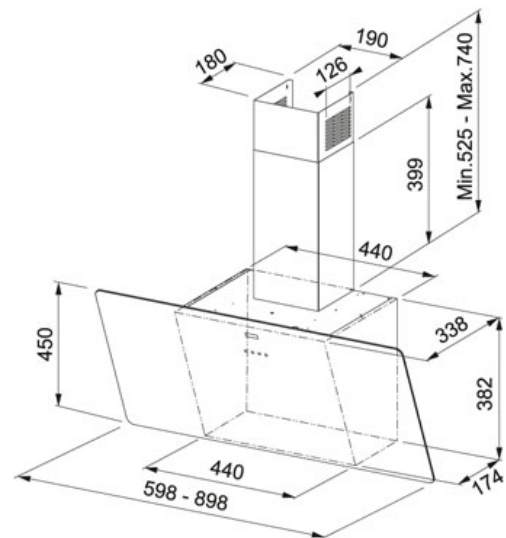

# СПЕЦИФИКАЦИЯ

ВИД ТОВАРА: Вытяжки ТИП ПОВЕРХНОСТИ: Чёрное стекло СЕРИЯ: VERTICAL EVO МОДЕЛЬ: FPJ 615 V BK A

## Информация о товаре

Артикул	110.0361.890
Класс энергетической эффективности	C
Тип вытяжки	Настенная
Ширина в см	60
Уровень шума	69 dB(A)
Уровень шума макс.	63 dB(A)
Давление	320 Pa
Напряжение (В)	220-240 В
Тип управления	Сенсорное управление
Рекомендуемая высота расположения над плитой	450 мм