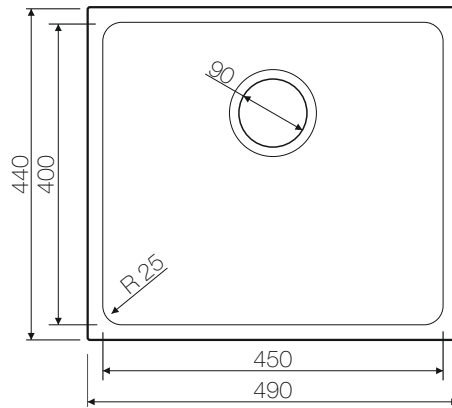

TADZAVA 49 (IN/AB/GM)

Stainless steel 304

Base 60

TADZAVA 49-IN 4993074
 TADZAVA 49-AB 4993075
 TADZAVA 49-GM 4993076

Weight (kilogram) 4,12

Подстольный монтаж

TADZAVA 49 (IN/AB/GM)

Stainless steel 304

Base 60

TADZAVA 49-IN 4993074
 TADZAVA 49-AB 4993075
 TADZAVA 49-GM 4993076

Weight (kilogram) 4,12