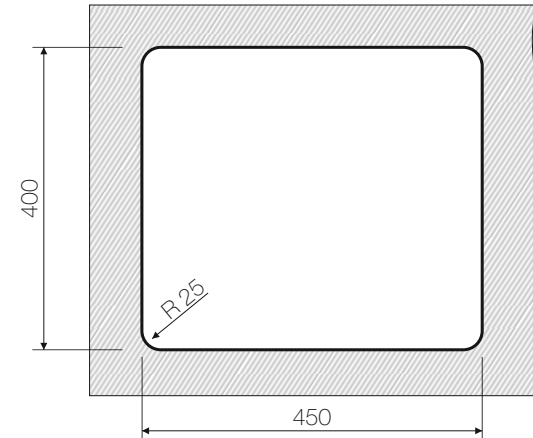

TADZAVA 49 (IN/AB/GM)

Stainless steel 304

Base 60

TADZAVA 49-IN 4993074
 TADZAVA 49-AB 4993075
 TADZAVA 49-GM 4993076

Weight (kilogram) 4,12

Подстольный монтаж

TADZAVA 49 (IN/AB/GM)

Stainless steel 304

Base 60

TADZAVA 49-IN 4993074
 TADZAVA 49-AB 4993075
 TADZAVA 49-GM 4993076

Weight (kilogram) 4,12