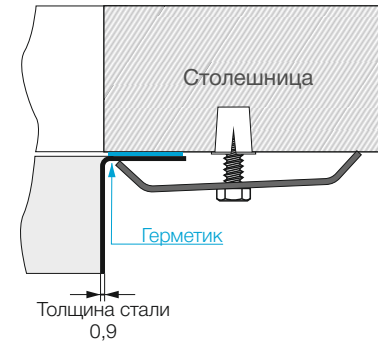

TADZAVA 49 (IN/AB/GM)

Stainless steel 304

Base 60

TADZAVA 49-IN 4993074
 TADZAVA 49-AB 4993075
 TADZAVA 49-GM 4993076

Weight (kilogram) 4,12

Подстольный монтаж

TADZAVA 49 (IN/AB/GM)

Stainless steel 304