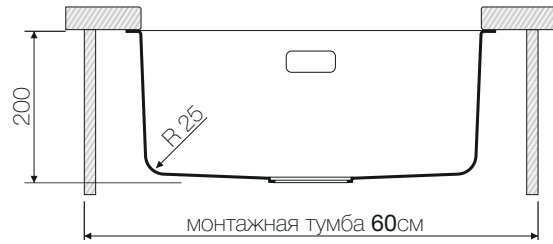

TADZAVA 49 (IN/AB/GM)

Stainless steel 304

Base 60

TADZAVA 49-IN 4993074
 TADZAVA 49-AB 4993075
 TADZAVA 49-GM 4993076

Weight (kilogram) 4,12

Подстольный монтаж

TADZAVA 49 (IN/AB/GM)

Stainless steel 304

Base 60

TADZAVA 49-IN 4993074
 TADZAVA 49-AB 4993075
 TADZAVA 49-GM 4993076

Weight (kilogram) 4,12