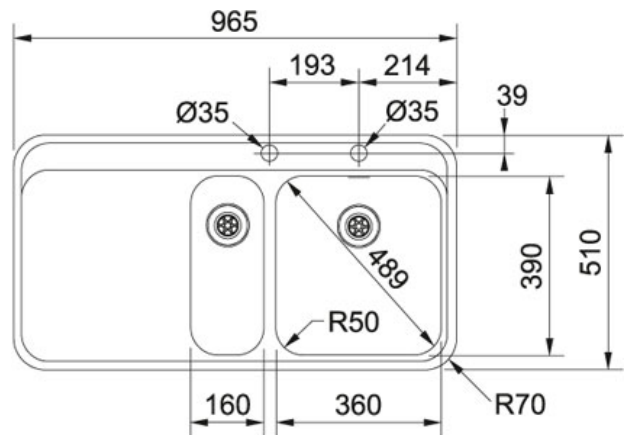

СПЕЦИФИКАЦИЯ

ВИД ТОВАРА: **Мойки** ТИП ПОВЕРХНОСТИ: **Нержавеющая сталь** СЕРИЯ: **SINOS** МОДЕЛЬ: **SNX 251**

Информация о товаре

| | |
|------------------------------|--------------------------|
| Артикул | 127.0275.576 |
| Ширина шкафа | 600 мм |
| Диаметр выпуска | 3 1/2" вентиль-автомат |
| Отверстие под смеситель | 2 |
| Размеры | 965 ммx510 мм |
| Размер чаши | 360 ммx390 ммx 175 мм |
| Размеры выреза | 952 ммx497 ммR: 64 мм |
| Шаблон выреза | Нет |
| Расположение малой чаши | Справа |
| Противоположная конфигурация | 127.0275.577 |

Особенности

AISI
304

Нержавеющая сталь AISI
304

Плоский кант
SlimTop

Установка вровень со
столешницей

Аксессуары

112.0081.491

112.0255.966