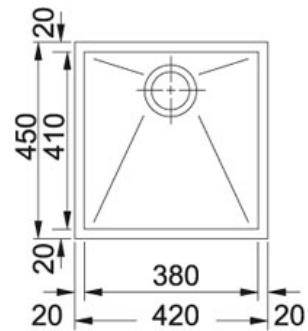

# СПЕЦИФИКАЦИЯ

ВИД ТОВАРА: **Мойки** ТИП ПОВЕРХНОСТИ: **Нержавеющая сталь** СЕРИЯ: **PLANAR** МОДЕЛЬ: **PPX 110-38**

## Информация о товаре

Артикул	122.0203.472
Ширина шкафа	600 мм
Диаметр выпуска	3 1/2"
Размеры	420 ммx450 мм
Размер чаши	380 ммx410 ммx200 мм
Размеры выреза	380 ммx410 мм
Шаблон выреза	Да

## Особенности

Установка под  
столешницу

Вентиль Pop-up  
(опция)

AISI  
304

Нержавеющая сталь  
AISI 304

45  
↔

Ширина 45 см