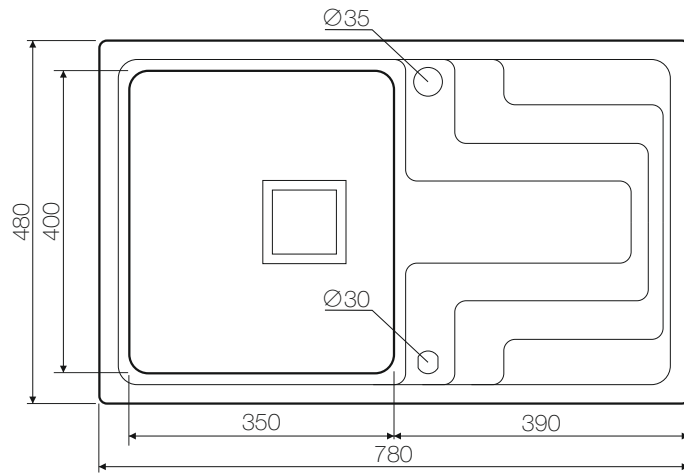

MIZU 78-1 L

MIZU 78-1-L 4993011

Stainless steel 304

Base 45

Weight (kilogram) 6,25

# Врезной монтаж

**MIZU 78-1 L**

MIZU 78-1-L 4993011

Stainless steel 304

Base 45

Weight (kilogram) 6,25