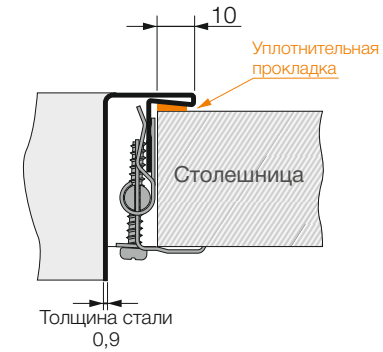

MIZU 78-1 L

MIZU 78-1-L 4993011

Stainless steel 304

Base 45

Weight (kilogram) 6,25

# Врезной монтаж

**MIZU 78-1 L**

MIZU 78-1-L 4993011

Stainless steel 304

Base 45

Weight (kilogram) 6,25