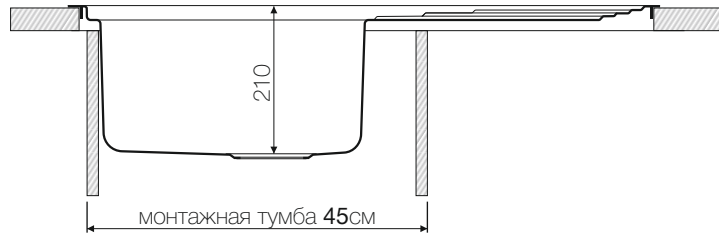

MIZU 78-1 L

MIZU 78-1-L 4993011

Stainless steel 304

Base 45

Weight (kilogram) 6,25

# Врезной монтаж

**MIZU 78-1 L**

MIZU 78-1-L 4993011

Stainless steel 304

Base 45

Weight (kilogram) 6,25