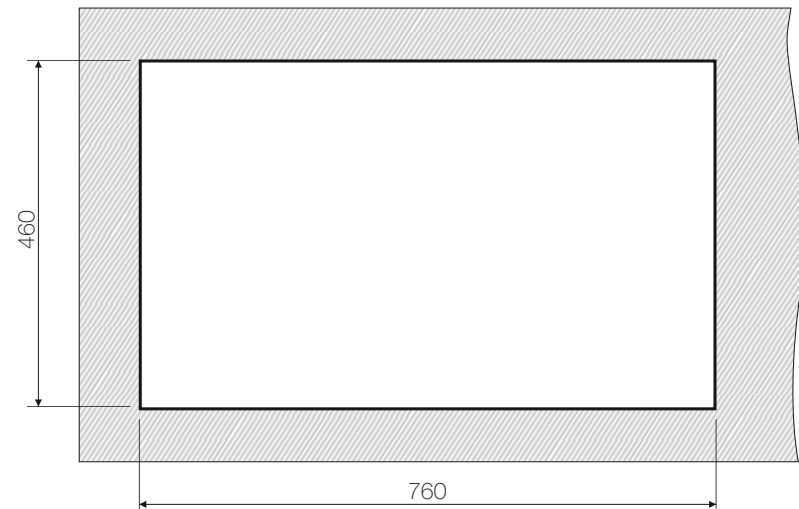

MIZU 78-1 L

MIZU 78-1-L 4993011

Stainless steel 304

Base 45

Weight (kilogram) 6,25

# Врезной монтаж

**MIZU 78-1 L**

MIZU 78-1-L 4993011

Stainless steel 304

Base 45

Weight (kilogram) 6,25