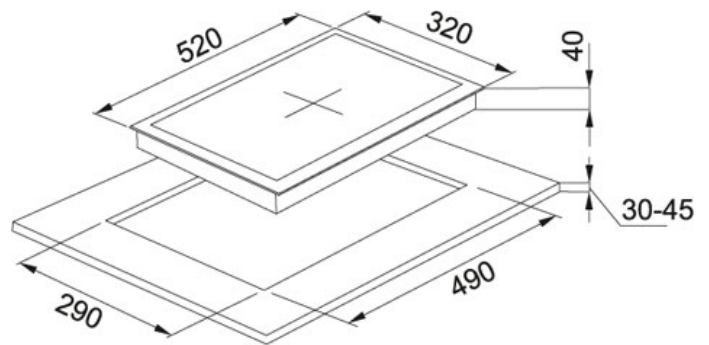

СПЕЦИФИКАЦИЯ

ВИД ТОВАРА: Варочные поверхности ТИП ПОВЕРХНОСТИ: Чёрное стекло СЕРИЯ: GLASS LINEAR МОДЕЛЬ: FHGL 302 2G
BK C

Информация о товаре

Артикул	106.0253.171
Размеры	320 ммх520 мм
Размеры выреза	290 ммх490 мм
Ширина в см	30 см