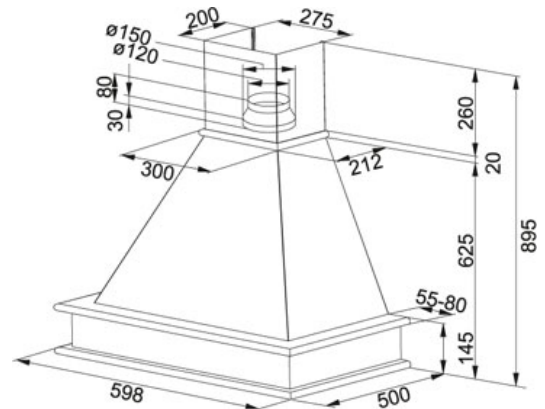

СПЕЦИФИКАЦИЯ

ВИД ТОВАРА: **Вытяжки** ТИП ПОВЕРХНОСТИ: **Rustic** СЕРИЯ: **COUNTRY LONDRA** МОДЕЛЬ: **FCL 602**

Информация о товаре

Артикул	110.0017.957
Класс энергетической эффективности	E
Тип вытяжки	Настенная
Ширина в см	60
Уровень шума макс.	61 dB(A)
Уровень шума мин.	49 dB(A)
Мощность (Вт)	125 Вт
Давление	200 Pa
Освещение	Лампы накаливания 2x28 Вт
Напряжение (В)	220-240 В
Тип управления	Слайдерное
Дополнительно	Декоративная отделка дерево (опция) Орех 112.0018.031 Вишня 112.0018.032 Дуб 112.0018.033 Неокрашенное дерево 112.0018.034