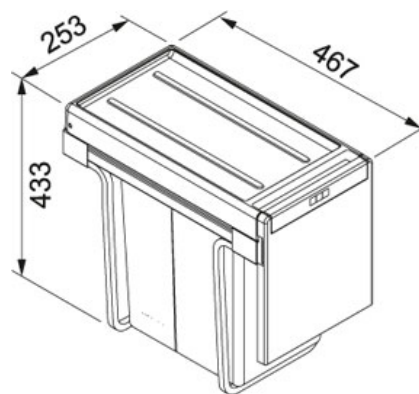

СПЕЦИФИКАЦИЯ

ВИД ТОВАРА: **Сортеры** ТИП ПОВЕРХНОСТИ: **Другое** СЕРИЯ: **CUBE** МОДЕЛЬ: **CUBE 30**

Информация о товаре

Артикул	134.0039.553
Ширина шкафа	от 300 мм
Размеры	253 ммх467 мм
Объем	2 х 15 л
Управление закрытия	Ручное

Особенности

30

Ширина шкафа 30 см