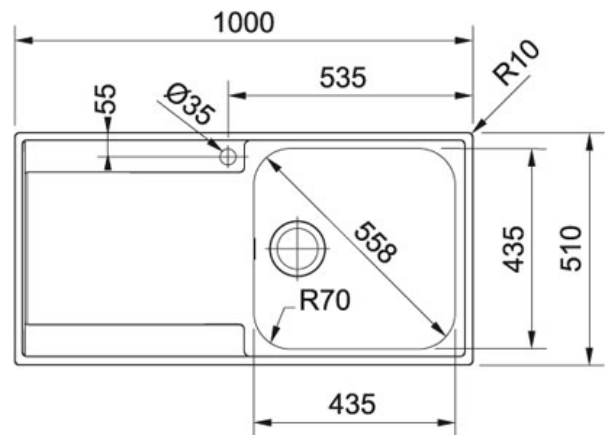

СПЕЦИФИКАЦИЯ

ВИД ТОВАРА: **Мойки** ТИП ПОВЕРХНОСТИ: **Нержавеющая сталь** СЕРИЯ: **MARIS** МОДЕЛЬ: **MRX 211**

Информация о товаре

Артикул	127.0282.420
Ширина шкафа	600 мм
Диаметр выпуска	3 1/2"
Отверстие под смеситель	1
Размеры	1000 ммx510 мм
Кант	Тонкий
Размер чаши	435 ммx435 ммx180 мм
Размеры выреза	987 ммx497 ммxR: 0 - 10 мм

Особенности

AISI
304

Нержавеющая
сталь AISI 304

Установка вровень со
столешницей

Аксессуары

112.0193.082

112.0198.015

112.0200.826