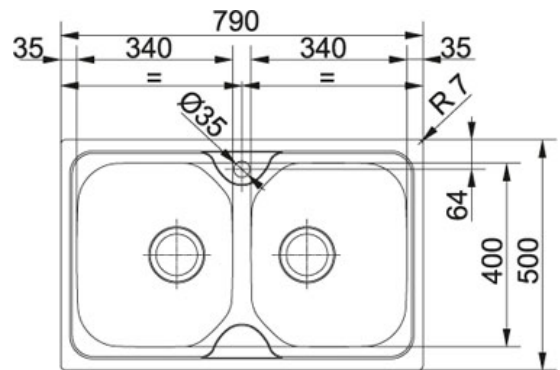

СПЕЦИФИКАЦИЯ

ВИД ТОВАРА: **Мойки** ТИП ПОВЕРХНОСТИ: **Нержавеющая сталь** СЕРИЯ: **ONDA LINE** МОДЕЛЬ: **OLX 620**

Информация о товаре

Артикул	101.0180.195
Ширина шкафа	800 мм
Диаметр выпуска	3 1/2"
Отверстие под смеситель	1
Размеры	790 ммx500 мм
Кант	Тонкий
Размер чаши	340 ммx400 мм 175 мм
Размеры выреза	770 ммx480 мм
Шаблон выреза	Нет
Расположение чаши	Нет