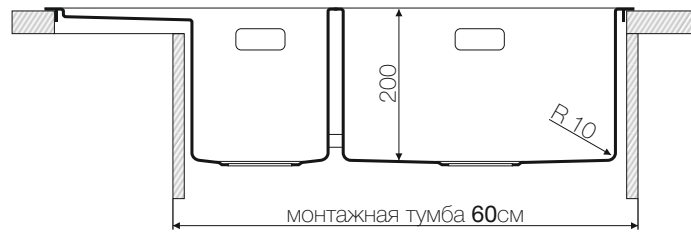

### KIRISAME 78-2-R

KIRISAME 78-2-IN-R 4993063

Stainless steel 304

Base 60

Weight (kilogram) 8,9

# Врезной монтаж

**KIRISAME 78-2-R**

KIRISAME 78-2-IN-R 4993063

Stainless steel 304

Base 60

Weight (kilogram) 8,9

# Монтаж вровень со столешницей

**KIRISAME 78-2-R**

KIRISAME 78-2-IN-R 4993063

Stainless steel 304

Base 60

Weight (kilogram) 8,9