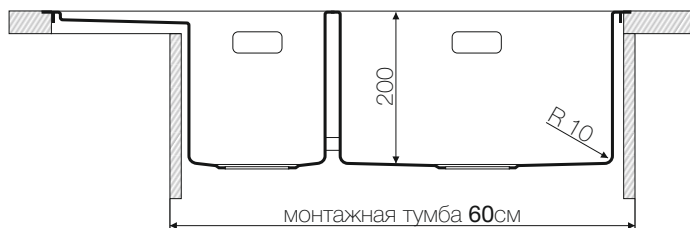

# Врезной монтаж

**KIRISAME 78-2-R**

KIRISAME 78-2-IN-R 4993063

Stainless steel 304

Base 60

Weight (kilogram) 8,9

# Монтаж вровень со столешницей

**KIRISAME 78-2-R**

KIRISAME 78-2-IN-R 4993063

Stainless steel 304

Base 60

Weight (kilogram) 8,9