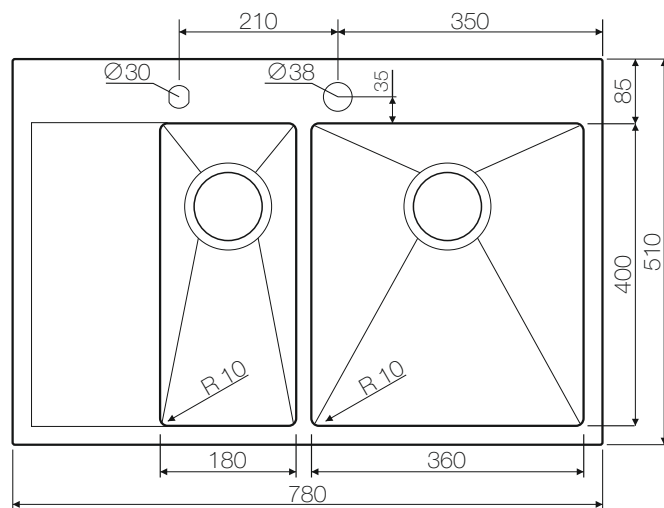

### KIRISAME 78-2-R

KIRISAME 78-2-IN-R 4993063

Stainless steel 304

Base 60

Weight (kilogram) 8,9

# Врезной монтаж

**KIRISAME 78-2-R**

KIRISAME 78-2-IN-R 4993063

Stainless steel 304

Base 60

Weight (kilogram) 8,9

# Монтаж вровень со столешницей

**KIRISAME 78-2-R**

KIRISAME 78-2-IN-R 4993063

Stainless steel 304

Base 60

Weight (kilogram) 8,9