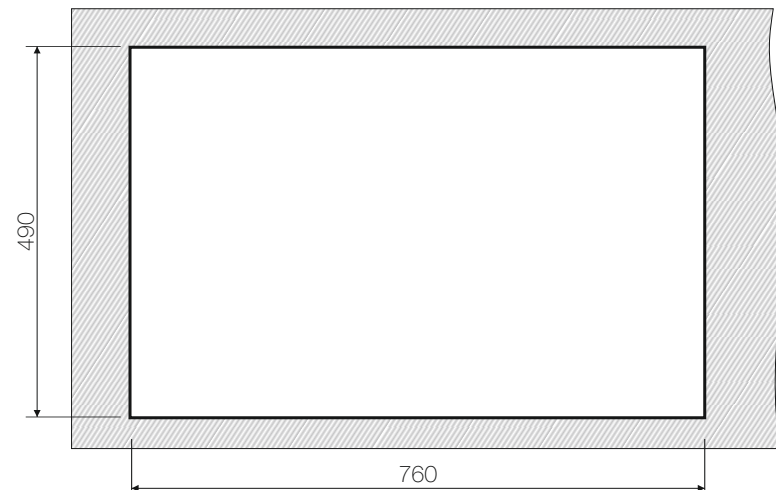

### KIRISAME 78-2-R

KIRISAME 78-2-IN-R 4993063

Stainless steel 304

Base 60

Weight (kilogram) 8,9

# Врезной монтаж

**KIRISAME 78-2-R**

KIRISAME 78-2-IN-R 4993063

Stainless steel 304

Base 60

Weight (kilogram) 8,9