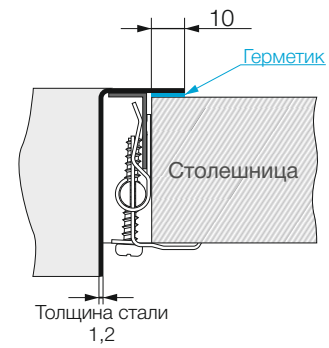

### KIRISAME 78-2-R

KIRISAME 78-2-IN-R 4993063

Stainless steel 304

Base 60

Weight (kilogram) 8,9

# Врезной монтаж

**KIRISAME 78-2-R**

KIRISAME 78-2-IN-R 4993063

Stainless steel 304

Base 60

Weight (kilogram) 8,9