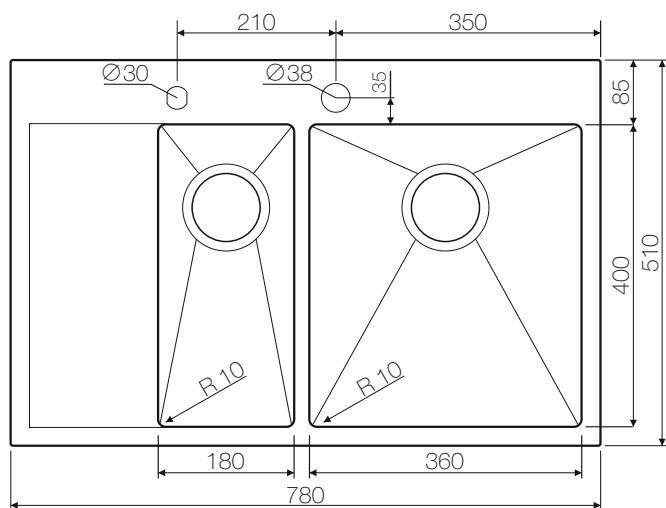

### KIRISAME 78-2-R

KIRISAME 78-2-IN-R 4993063

Stainless steel 304

Base 60

Weight (kilogram) 8,9

# Врезной монтаж

**KIRISAME 78-2-R**

KIRISAME 78-2-IN-R 4993063

Stainless steel 304

Base 60

Weight (kilogram) 8,9

# Монтаж вровень со столешницей

**KIRISAME 78-2-R**

KIRISAME 78-2-IN-R 4993063

Stainless steel 304

Base 60

Weight (kilogram) 8,9