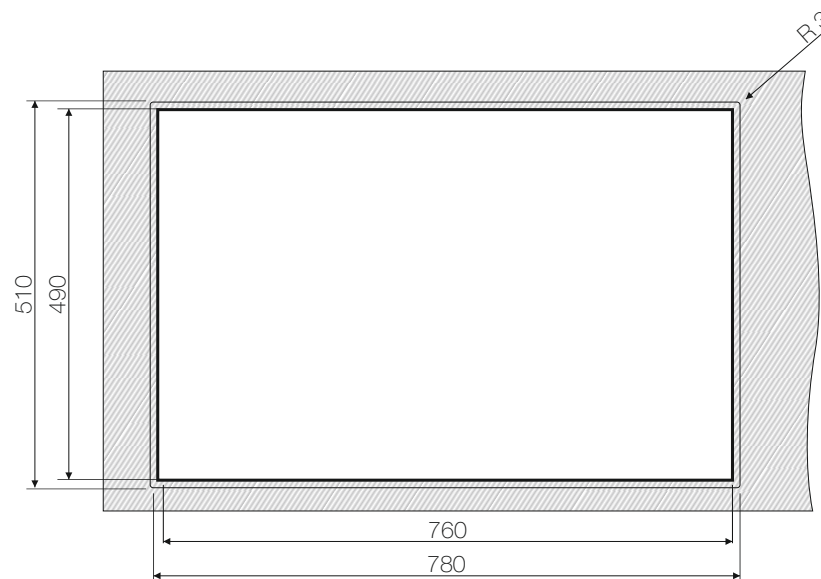

# Врезной монтаж

**KIRISAME 78-2-R**

KIRISAME 78-2-IN-R 4993063

Stainless steel 304

Base 60

Weight (kilogram) 8,9

# Монтаж вровень со столешницей

**KIRISAME 78-2-R**

KIRISAME 78-2-IN-R 4993063

Stainless steel 304

Base 60

Weight (kilogram) 8,9