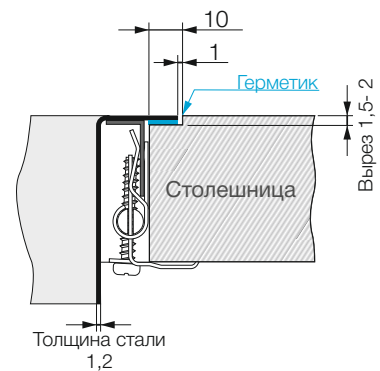

# Врезной монтаж

**KIRISAME 78-2-R**

KIRISAME 78-2-IN-R 4993063

Stainless steel 304

Base 60

Weight (kilogram) 8,9

# Монтаж вровень со столешницей

**KIRISAME 78-2-R**

KIRISAME 78-2-IN-R 4993063

Stainless steel 304

Base 60

Weight (kilogram) 8,9