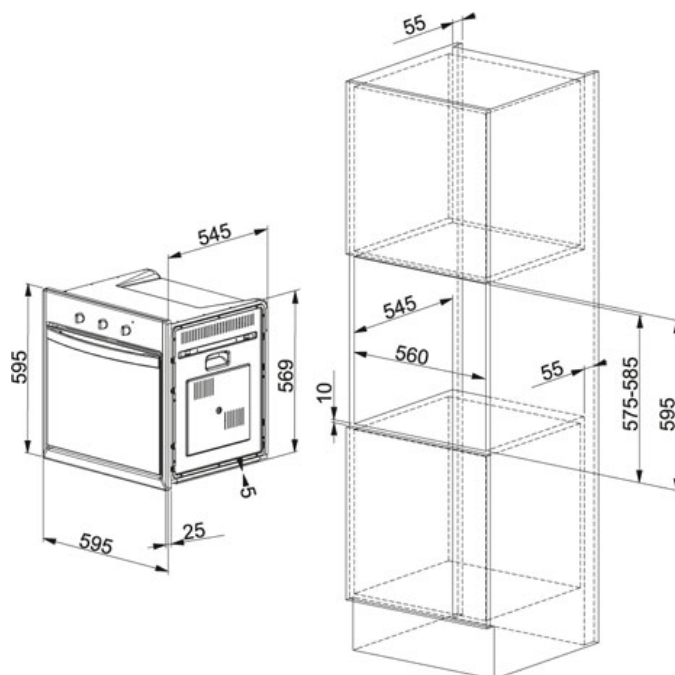

СПЕЦИФИКАЦИЯ

ВИД ТОВАРА: Духовки ТИП ПОВЕРХНОСТИ: Медь СЕРИЯ: COUNTRY МОДЕЛЬ: CM 85 M CO

Информация о товаре

Артикул	116.0183.292
Класс энергетической эффективности	A
Режимы приготовления	8+1
Остекление	3
Объем	63 л
Программы	Аналоговые часы с программированием окончания приготовления пищи
Направляющие	Металлические боковые направляющие
Освещение	2 внутренние боковые смещенные по оси лампочки
Стандартное оборудование	1 противень 20мм 1 глубокий противень 35мм 1 решетка
Дополнительно	Эмалированное покрытие Quick clean легкой очистки эмали

Особенности

- 

Холодная дверца
- 

Размораживание
- 

Многофункциональная духовка
- 

Режим "Multy Cooking"
- 

Тангенциальная система вентилирования
- 

Конвекция
- 