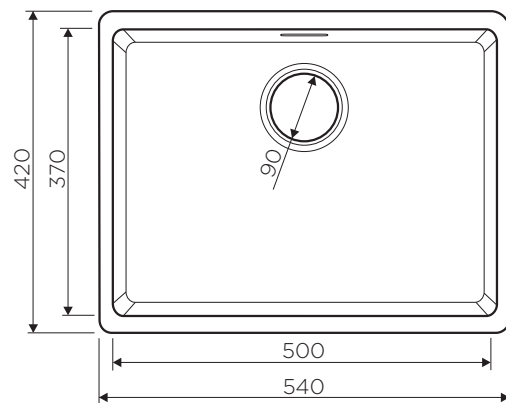

KATA 54-U

ARTGranite

Base 60

BE 4993408 BL 4993410 DC 4993404 SA 4993424
 MA 4993405 CA 4993406 PA 4993407 GR 4993411

Weight (kilogram) 8,5

Подстольный монтаж

KATA 54-U

ARTGranite

Base 60

BE 4993408 BL 4993410 DC 4993404 SA 4993424
MA 4993405 CA 4993406 PA 4993407 GR 4993411

Weight (kilogram) 8,5