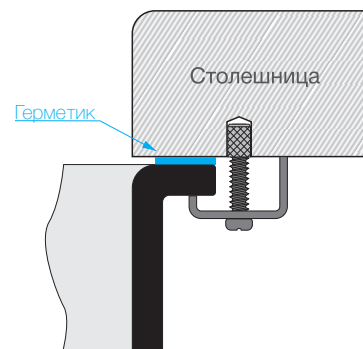

KATA 54-U

ARTGranite

Base 60

BE 4993408 BL 4993410 DC 4993404 SA 4993424
 MA 4993405 CA 4993406 PA 4993407 GR 4993411

Weight (kilogram) 8,5

Подстольный монтаж

KATA 54-U

ARTGranite