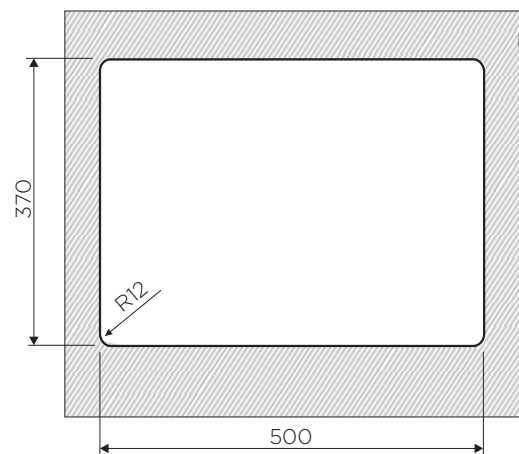

KATA 54-U

ARTGranite

Base 60

BE 4993408 BL 4993410 DC 4993404 SA 4993424
 MA 4993405 CA 4993406 PA 4993407 GR 4993411

Weight (kilogram) 8,5

Подстольный монтаж

KATA 54-U

ARTGranite

Base 60

BE 4993408 BL 4993410 DC 4993404 SA 4993424
MA 4993405 CA 4993406 PA 4993407 GR 4993411

Weight (kilogram) 8,5