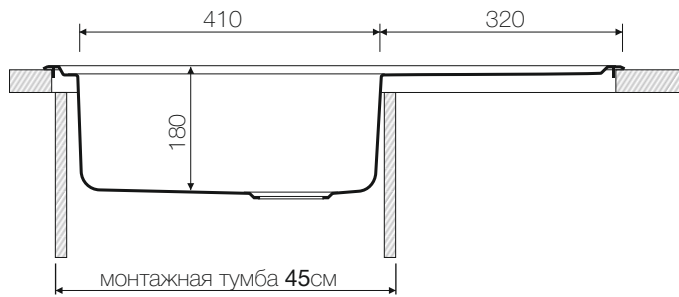

## KASUMIGAURA 77-1 L (IN/AB)

Stainless steel 304

Base 45

KASUMIGAURA 77-1-IN-L 4993009  
KASUMIGAURA 77-1-AB-L 4993070

Weight (kilogram) 4,55

# Врезной монтаж

**KASUMIGAURA 77-1 L** (IN/AB)

Stainless steel 304

Base 45

KASUMIGAURA 77-1-IN-L 4993009  
KASUMIGAURA 77-1-AB-L 4993070

Weight (kilogram) 4,55