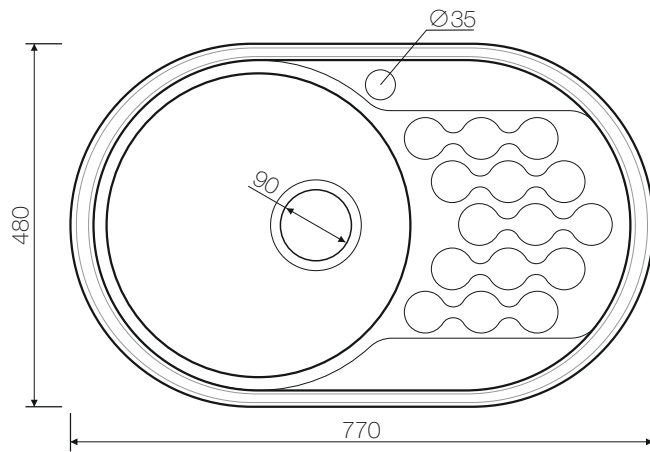

## KASUMIGAURA 77-1 L (IN/AB)

Stainless steel 304

Base 45

KASUMIGAURA 77-1-IN-L 4993009  
KASUMIGAURA 77-1-AB-L 4993070

Weight (kilogram) 4,55

# Врезной монтаж

**KASUMIGAURA 77-1 L** (IN/AB)

Stainless steel 304

Base 45

KASUMIGAURA 77-1-IN-L 4993009  
KASUMIGAURA 77-1-AB-L 4993070

Weight (kilogram) 4,55