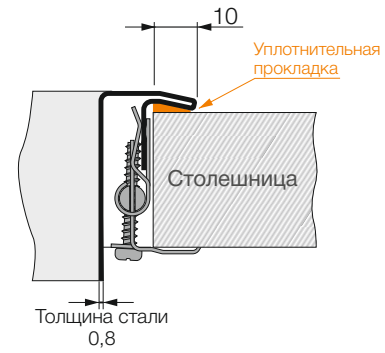

## KASUMIGAURA 77-1 L (IN/AB)

Stainless steel 304

Base 45

KASUMIGAURA 77-1-IN-L 4993009  
KASUMIGAURA 77-1-AB-L 4993070

Weight (kilogram) 4,55

# Врезной монтаж

**KASUMIGAURA 77-1 L** (IN/AB)

Stainless steel 304

Base 45

KASUMIGAURA 77-1-IN-L 4993009  
KASUMIGAURA 77-1-AB-L 4993070

Weight (kilogram) 4,55