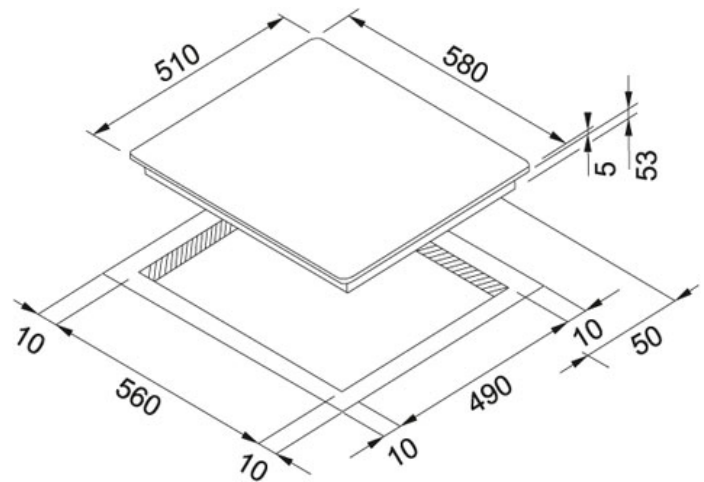

СПЕЦИФИКАЦИЯ

ВИД ТОВАРА: Варочные поверхности ТИП ПОВЕРХНОСТИ: Чёрное стекло СЕРИЯ: ИНДУКЦИЯ МОДЕЛЬ: FH 604-1 4I T
PWL

Информация о товаре

Артикул	108.0266.459
Тип	Индукция
Управление	Сенсорное
Кол-во зон нагрева	4
Мощность (Вт)	2x Ø 145мм 1200W 2x Ø 210мм 1500W
Тип управления	Сенсорное
Ступени мощности	от 1 до 9
Распознавание посуды	Автоматическое
Индикатор остаточного нагрева	Да
Защитные устройства	Защита от детей
Ширина шкафа	600 мм
Размеры	580 ммx510 мм
Размеры выреза	560 ммx490 мм
глубина ящика	53 мм

Особенности

Индукция

Кол-во горелок

Блокировка

Ширина

Выключатель

Подходящие товары

101.0150.351