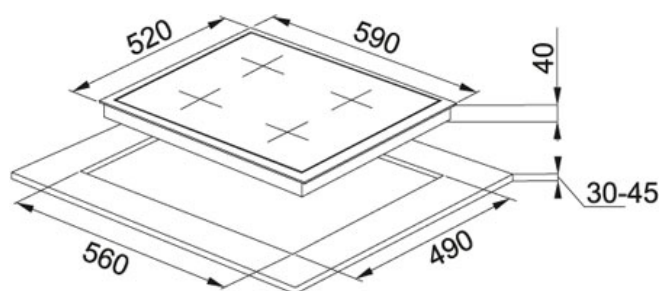

СПЕЦИФИКАЦИЯ

ВИД ТОВАРА: Варочные поверхности ТИП ПОВЕРХНОСТИ: Чёрное стекло СЕРИЯ: GLASS LINEAR МОДЕЛЬ: FHGS 604 4G
BK C

Информация о товаре

Артикул	106.0301.092
Решетки	Чугун
Размеры	590 ммx520 мм
Размеры выреза	560 ммx490 мм
Ширина в см	60,00000