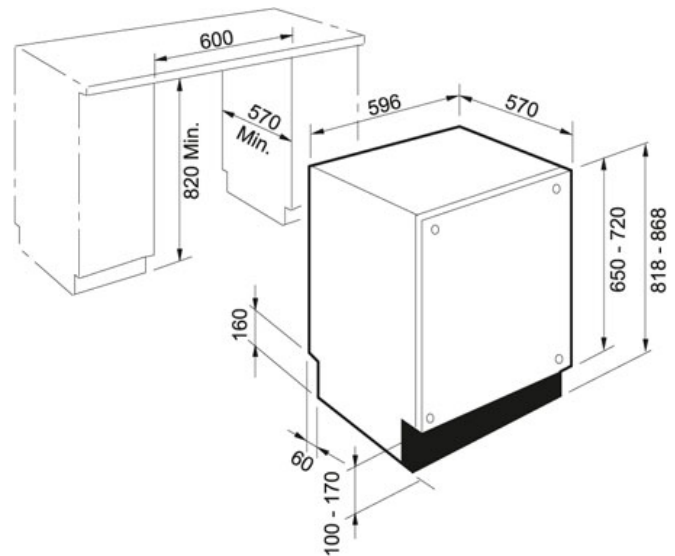

СПЕЦИФИКАЦИЯ

ВИД ТОВАРА: Посудомоечная машина ТИП ПОВЕРХНОСТИ: Другое СЕРИЯ: ПОСУДОМОЕЧНАЯ МАШИНА МОДЕЛЬ: FDW 613 DTS A+++

Информация о товаре

Артикул	117.0250.905
Тип	Fully integrated
Программирование	Электронное
Таймер	For delay function
Класс энергопотребления	A+++
Класс стирки	A
Сушка Класс	A
Кнопка	3 в 1
Уровень шума	44 dB
Температурные режимы	4 (45° - 50° - 60° - 70°)
Программы	Rinse - Delicate - Delicate_Speed - BIO - BIO_Speed - Auto - Auto_Speed - Super - Super_Speed
Кол-во программ	9
Кол-во настроек	13
Индикатор соли	Да
Регулировка смягчения воды	Electronic adjustment
Корзина	Cutlery
Регулировка верхней корзины	Automatic 3 levels
Расход воды, л	8.5
Напряжение (В)	220-240 В
Половинная загрузка	Да
Ширина, см	60,00000