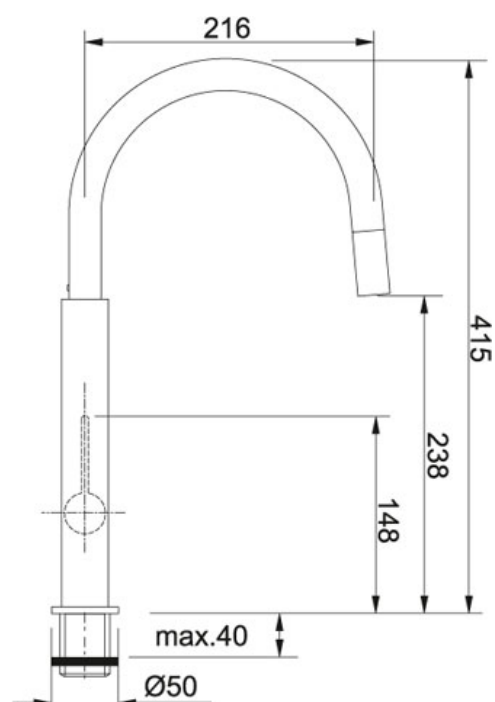

# СПЕЦИФИКАЦИЯ

ВИД ТОВАРА: Смесители ТИП ПОВЕРХНОСТИ: Хром СЕРИЯ: EVOS МОДЕЛЬ: ВЫДВИЖНОЙ НОСИК

## Информация о товаре

Артикул	115.0151.698
Исполнение	выдвижной носик
Тип	керамический картридж
Тип ручки	боковой рычаг
Положение рычага	слева или справа
Диаметр	Ø 35 mm
Угол вращения	120°
Гибкие шланги	450 мм