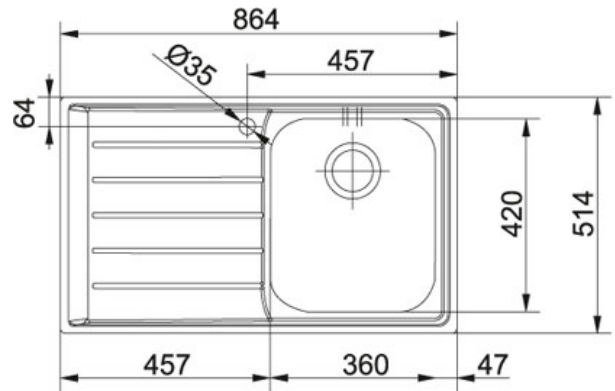

СПЕЦИФИКАЦИЯ

ВИД ТОВАРА: **Мойки** ТИП ПОВЕРХНОСТИ: **Нержавеющая сталь** СЕРИЯ: **NEPTUNE** МОДЕЛЬ: **NEX 211**

Информация о товаре

Артикул	127.0059.655
Ширина шкафа	500 мм
Диаметр выпуска	3 1/2" корзинчатый выпуск
Отверстие под смеситель	2
Размеры	864 ммx514 мм
Размер чаши	360 ммx420 ммx180 мм
Размеры выреза	855 ммx506 мм R: 20 мм
Шаблон выреза	Нет
Противоположная конфигурация	127.0059.654

Особенности

Установка вровень со столешницей

Гlossкий кант SlimTop

AISI
304

Нержавеющая сталь AISI 304

Аксессуары

112.0008.448

Подходящие товары