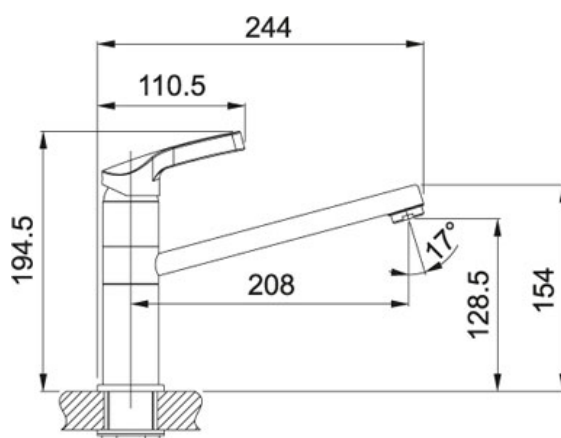

# СПЕЦИФИКАЦИЯ

ВИД ТОВАРА: Смесители ТИП ПОВЕРХНОСТИ: Хром СЕРИЯ: ARGOS МОДЕЛЬ: ПОВОРОТНЫЙ ИЗЛИВ

## Информация о товаре

Артикул	115.0200.000
Исполнение	поворотный излив
Тип ручки	рычаг сверху
Положение рычага	в центре
Высота	194.5 мм
Угол вращения	360°