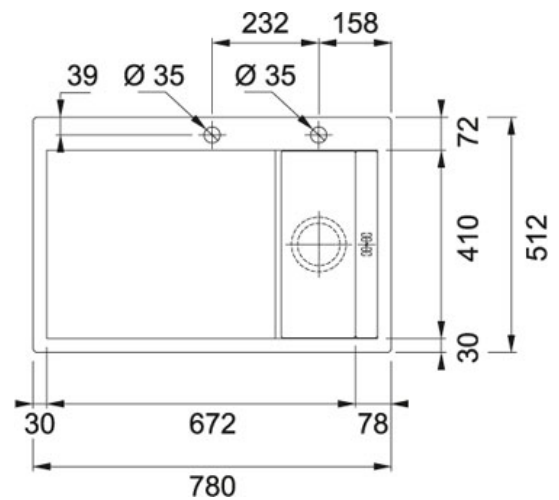

СПЕЦИФИКАЦИЯ

ВИД ТОВАРА: **Мойки** ТИП ПОВЕРХНОСТИ: **Нержавеющая сталь/черное стекло** СЕРИЯ: **CRYSTAL LINE** МОДЕЛЬ: **CLV 210**

Информация о товаре

Артикул	127.0338.946
Ширина шкафа	800 мм
Диаметр выпуска	3 1/2"
Отверстие под смеситель	2
Размеры	780 ммx512 мм
Кант	Вровень со столешницей
Размер чаши	672 ммx410 ммx200 мм
Шаблон выреза	Да

Особенности

AISI 304	Нержавеющая сталь AISI 304		Установка вровень со столешницей
	Плоский кант SlimTop		Ширина шкафа 80 см

Аксессуары

112.0030.882

Подходящие товары

106.0052.052

110.0282.634

115.0076.866