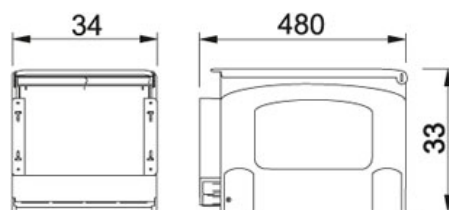

СПЕЦИФИКАЦИЯ

ВИД ТОВАРА: **Сортеры** ТИП ПОВЕРХНОСТИ: **Другое** СЕРИЯ: **CUBE** МОДЕЛЬ: **CUBE 41**

Информация о товаре

| | |
|---------------------|----------------|
| Артикул | 134.0055.272 |
| Ширина шкафа | от 450 мм |
| Размеры | 408 ммx495 мм |
| Объем | 2 x 18 л |
| Управление закрытия | Автоматическое |

Особенности

40
↔

ширина шкафа 40 см