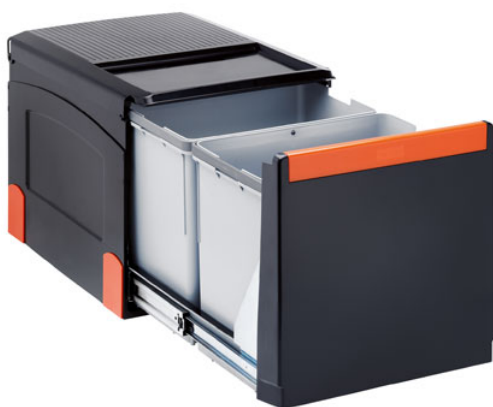

СПЕЦИФИКАЦИЯ

ВИД ТОВАРА: **Сортеры** ТИП ПОВЕРХНОСТИ: **Другое** СЕРИЯ: **CUBE** МОДЕЛЬ: **CUBE 41**

Информация о товаре

| | |
|---------------------|----------------|
| Артикул | 134.0055.272 |
| Ширина шкафа | от 450 мм |
| Размеры | 408 ммx495 мм |
| Объем | 2 x 18 л |
| Управление закрытия | Автоматическое |

Особенности

40
↔

ширина шкафа 40 см