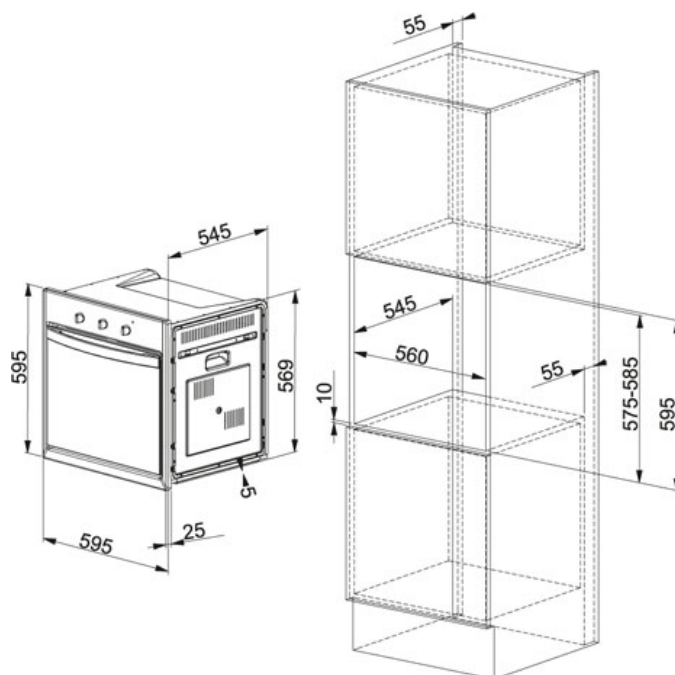

СПЕЦИФИКАЦИЯ

ВИД ТОВАРА: Духовки ТИП ПОВЕРХНОСТИ: Белое стекло СЕРИЯ: CRYSTAL МОДЕЛЬ: CR 66 M WH-1

Информация о товаре

Артикул	116.0182.139
Класс энергетической эффективности	A
Программирование	Отложенный старт Окончание приготовления
Режимы приготовления	6+1
Остекление	3
Внутренние дверцы	Полноразмерное с запатентованной легкой системой демонтажа
Объем	59 л
Программы	Устройство программирования окончания приготовления пищи
Направляющие	Рельефные
Освещение	1 задняя лампочка подсветки
Стандартное оборудование	1 противень, 2 решётки

Особенности

- | | | | |
|--|-----------------------------------|--|--------------------------------------|
| | Гриль и конвекция | | Тангенциальная система вентиляции |
| | Верхний/нижний нагрев и конвекция | | Верхний нагрев и конвекция |
| | Холодная дверца | | Нижний нагрев и конвекция |
| | Верхний и нижний нагрев | | Размораживание |
| | Гриль | | Объем духовки 59 л |
| | Многофункциональная духовка | | Класс энергетической эффективности A |