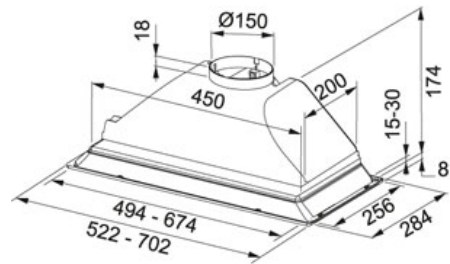

СПЕЦИФИКАЦИЯ

ВИД ТОВАРА: **Вытяжки** ТИП ПОВЕРХНОСТИ: **Нержавеющая сталь** СЕРИЯ: **BOX** МОДЕЛЬ: **FBI 722 XS**

Информация о товаре

Артикул	110.0200.769
Класс энергетической эффективности	E
Тип	Традиционная встраиваемая
Тип вытяжки	Встраиваемая
Ширина в см	70 см
Уровень шума макс.	67 dB(A)
Уровень шума мин.	54 dB(A)
Мощность (Вт)	140 W
Давление	250
Освещение	Галогенные лампы 2x20 Вт
Напряжение (В)	220-240 В
Тип управления	Слайдерное