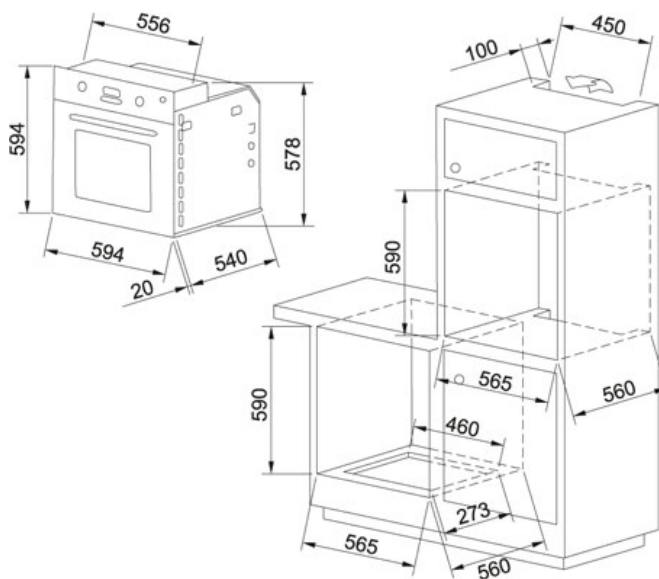

СПЕЦИФИКАЦИЯ

ВИД ТОВАРА: Духовки ТИП ПОВЕРХНОСТИ: Нержавеющая сталь СЕРИЯ: GLASS LINEAR МОДЕЛЬ: GL 66 M NT XS

Информация о товаре

Артикул	116.0182.563
Класс энергетической эффективности	A
Программирование	Электронное
Режимы приготовления	6
Внутренние дверцы	Полноразмерное
Объем	66 л
Дисплей	LCD - жидкокристал.
Направляющие	Металлические боковые направляющие
Освещение	1 внутренний свет
Стандартное оборудование	2 противня, 1 решетка, 1 решетка для жарки