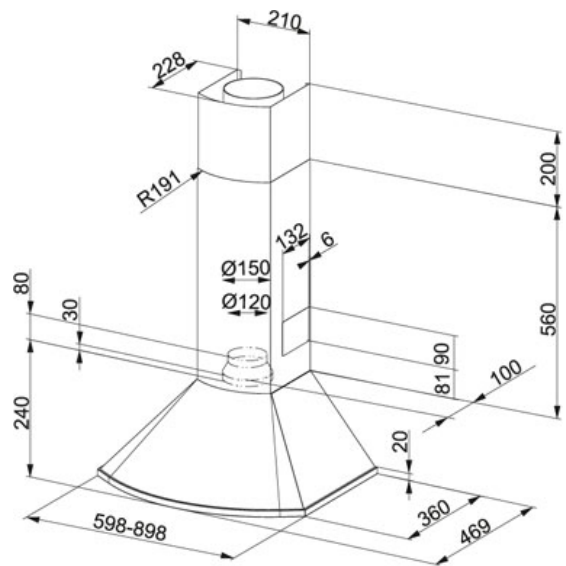

СПЕЦИФИКАЦИЯ

ВИД ТОВАРА: Вытяжки ТИП ПОВЕРХНОСТИ: Нержавеющая сталь СЕРИЯ: SIRIO МОДЕЛЬ: FDS 654 XS

Информация о товаре

Артикул	110.0017.942
Класс энергетической эффективности	E
Тип	Декоративна
Тип вытяжки	Настенная
Ширина в см	60
Уровень шума макс.	66 dB(A)
Уровень шума мин.	52 dB(A)
Мощность (Вт)	145 W
Давление	210 Pa
Освещение	Лампа накаливания 2x40W
Напряжение (В)	220-240 В
Тип управления	Кнопочный
Рекомендуемая высота расположения над плитой	650 мм - над электрической, 750 мм - над газовой
Размеры	598 мм