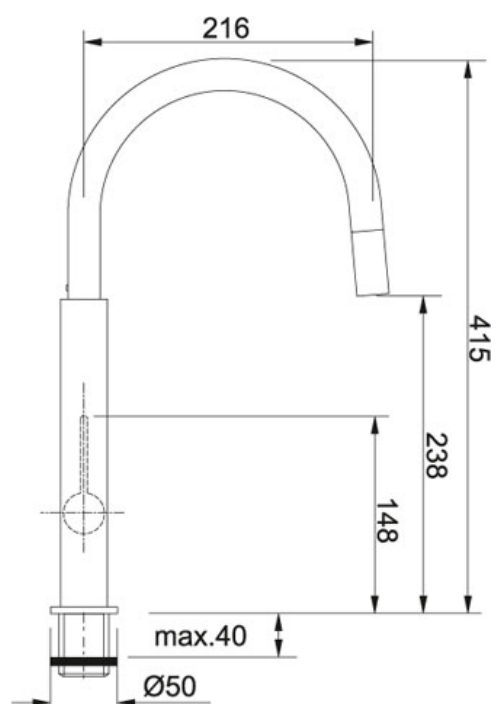

СПЕЦИФИКАЦИЯ

ВИД ТОВАРА: Смесители ТИП ПОВЕРХНОСТИ: Хром/Черный СЕРИЯ: EVOS МОДЕЛЬ: ВЫДВИЖНОЙ НОСИК

Информация о товаре

Артикул	115.0151.699
Исполнение	выдвижной носик
Тип	керамический картридж
Тип ручки	боковой рычаг
Положение рычага	слева или справа
Диаметр	Ø 35 mm
Угол вращения	120°
Гибкие шланги	450 мм