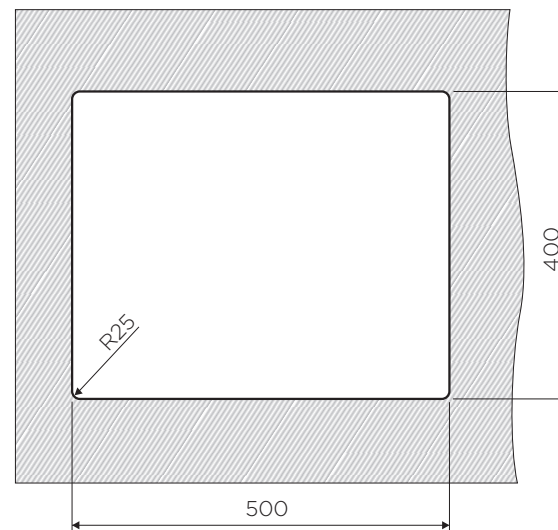

TADZAVA 54 (IN)

Stainless steel 304

Base 60

TADZAVA 49-IN 4993512

Weight (kilogram) 2,9

Подстольный монтаж

TADZAVA 54 (IN)

Stainless steel 304

Base 60

TADZAVA 49-IN 4993512

Weight (kilogram) 2,9