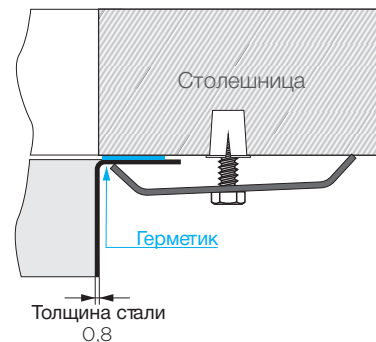

TADZAVA 54 (IN)

Stainless steel 304

Base 60

TADZAVA 49-IN 4993512

Weight (kilogram) 2,9

Подстольный монтаж

TADZAVA 54 (IN)

Stainless steel 304

Base 60

TADZAVA 49-IN 4993512

Weight (kilogram) 2,9