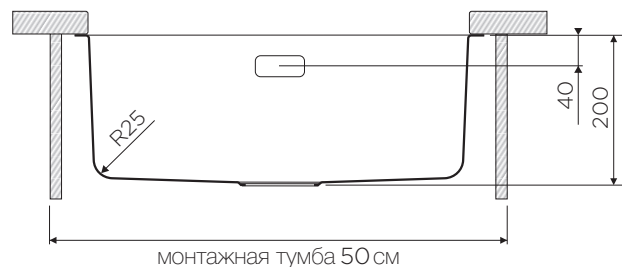

TADZAVA 54 (IN)

Stainless steel 304

Base 60

TADZAVA 49-IN 4993512

Weight (kilogram) 2,9

Подстольный монтаж

TADZAVA 54 (IN)

Stainless steel 304

Base 60

TADZAVA 49-IN 4993512

Weight (kilogram) 2,9