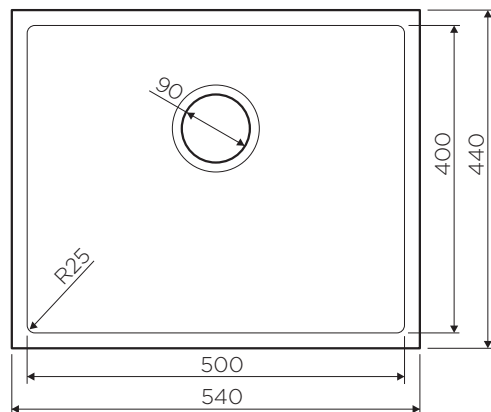

TADZAVA 54 (IN)

Stainless steel 304

Base 60

TADZAVA 49-IN 4993512

Weight (kilogram) 2,9

Подстольный монтаж

TADZAVA 54 (IN)

Stainless steel 304

Base 60

TADZAVA 49-IN 4993512

Weight (kilogram) 2,9