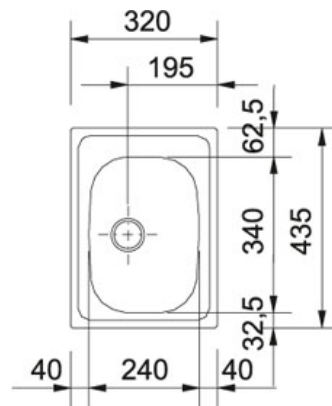

СПЕЦИФИКАЦИЯ

ВИД ТОВАРА: **Мойки** ТИП ПОВЕРХНОСТИ: **Нержавеющая сталь** СЕРИЯ: **EUROSTAR** МОДЕЛЬ: **ETX 610**

Информация о товаре

Артикул	101.0010.733
Ширина шкафа	300 мм
Диаметр выпуска	1 1/2"
Размеры	320 ммx435 мм
Размер чаши	240 ммx340 ммx 155 мм
Размеры выреза	300 ммx415 мм
Шаблон выреза	Нет