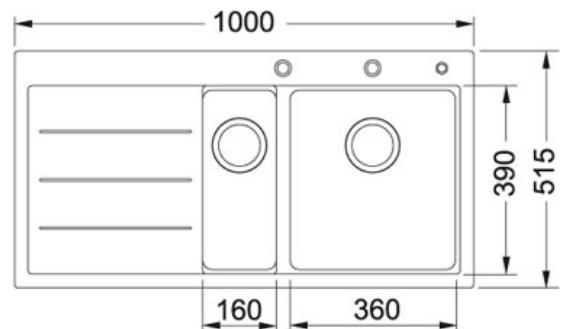

СПЕЦИФИКАЦИЯ

ВИД ТОВАРА: **Мойки** ТИП ПОВЕРХНОСТИ: **Fragranite Белый** СЕРИЯ: **MYTHOS FUSION** МОДЕЛЬ: **MTF 651-100**

Информация о товаре

Артикул	114.0156.977
Ширина шкафа	600 мм
Диаметр выпуска	3 1/2"
Отверстие под смеситель	предварительно сформировано с обратной стороны(выбить с лицевой по маркеру)
Размеры	1000 ммx515 мм
Размер чаши	360 ммx390 ммx200 мм
Размеры выреза	980 ммx495 мм
Шаблон выреза	Нет
Противоположная конфигурация	114.0156.988