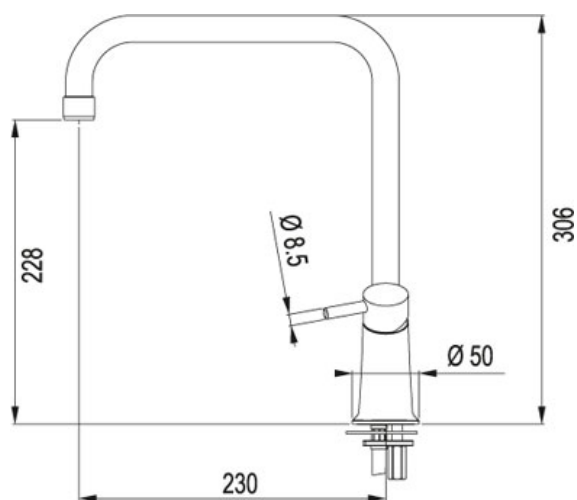

# СПЕЦИФИКАЦИЯ

ВИД ТОВАРА: Смесители ТИП ПОВЕРХНОСТИ: Fraganite Графит СЕРИЯ: GALILEO МОДЕЛЬ: ПОВОРОТНЫЙ ИЗЛИВ

## Информация о товаре

Артикул	115.0289.847
Исполнение	поворотный излив
Тип	керамический картридж
Картридж	керамические диски Ø 28
Тип ручки	боковой рычаг
Положение рычага	справа
Высота	306 мм
Угол вращения	360°