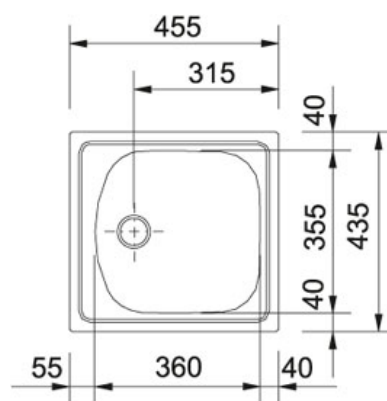

СПЕЦИФИКАЦИЯ

ВИД ТОВАРА: **Мойки** ТИП ПОВЕРХНОСТИ: **Нержавеющая сталь** СЕРИЯ: **EUROSTAR** МОДЕЛЬ: **ETN 610**

Информация о товаре

Артикул	101.0009.909
Ширина шкафа	450 мм
Диаметр выпуска	1 1/2"
Размеры	455 ммx435 мм
Размер чаши	360 ммx355 ммx 140 мм
Размеры выреза	435 ммx415 мм
Шаблон выреза	Нет