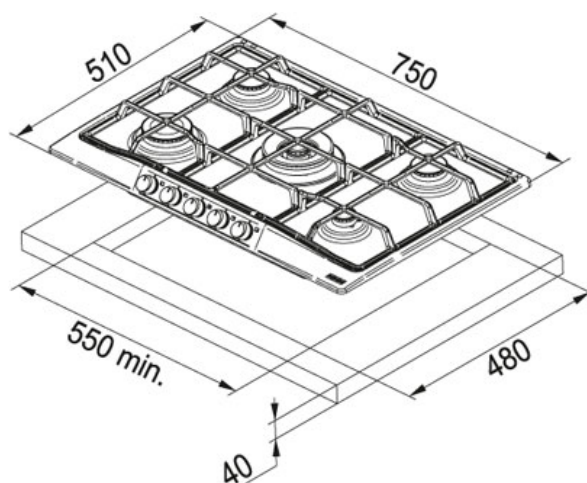

# СПЕЦИФИКАЦИЯ

ВИД ТОВАРА: Варочные поверхности ТИП ПОВЕРХНОСТИ: Кремовый СЕРИЯ: OLD ENGLAND МОДЕЛЬ: FHCL 755 4G TC PWC

## Информация о товаре

Артикул	106.0271.759
Мощность (Вт)	Экономичная 1000W Средней мощности 2x1750W Тройная корона
Напряжение (В)	220-240 В
Тип управления	Поворотные ручки
Решетки	Чугун
Ширина шкафа	600 мм
Размеры	750 ммx510 мм
Размеры выреза	550 ммx480 мм
глубина ящика	40
Ширина в см	75