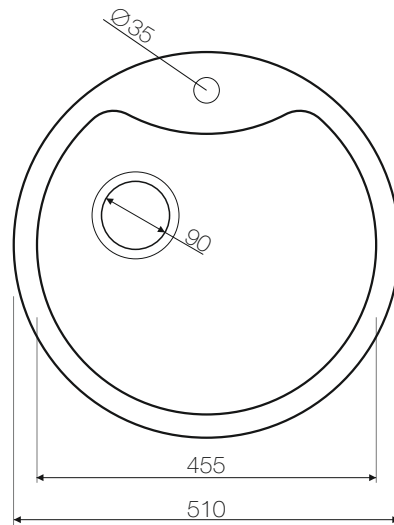

SUMIDA

SUMIDA OSU-51-1-CO
SUMIDA 51-BR 4993054

Copper/Brass

Base 50

Weight (kilogram) 4,8

Врезной монтаж

SUMIDA

Copper/Brass

Base 50

SUMIDA OSU-51-1-CO
SUMIDA 51-BR 4993054

Weight (kilogram) 4,8