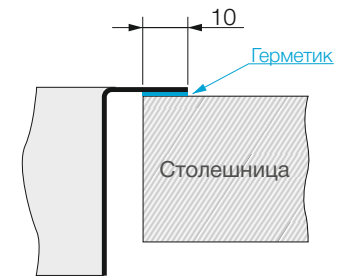

SUMIDA

SUMIDA OSU-51-1-CO
SUMIDA 51-BR 4993054

Copper/Brass

Base 50

Weight (kilogram) 4,8

Врезной монтаж

SUMIDA

Copper/Brass