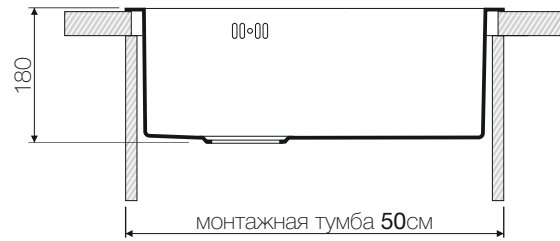

SUMIDA

SUMIDA OSU-51-1-CO
SUMIDA 51-BR 4993054

Copper/Brass

Base 50

Weight (kilogram) 4,8

Врезной монтаж

SUMIDA

Copper/Brass

Base 50

SUMIDA OSU-51-1-CO
SUMIDA 51-BR 4993054

Weight (kilogram) 4,8