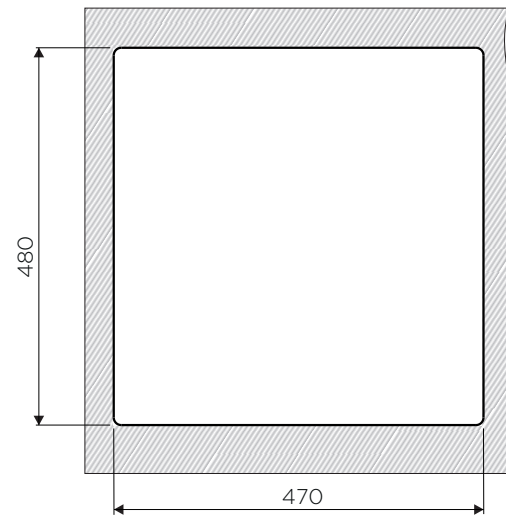

# AMADARE 49

Stainless steel 304

Base 50

AMADARE 49-IN 4993642

Weight (kilogram) 4,05

# Врезной монтаж

**AMADARE 49**

Stainless steel 304

Base 50

AMADARE 49-IN 4993642

Weight (kilogram) 4,05