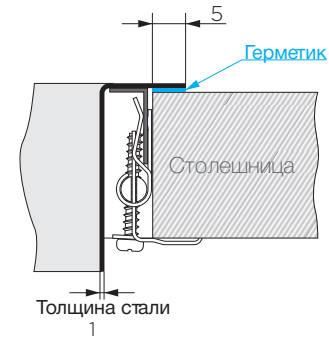

# AMADARE 49

Stainless steel 304

Base 50

AMADARE 49-IN 4993642

Weight (kilogram) 4,05

# Врезной монтаж

**AMADARE 49**

Stainless steel 304

Base 50

AMADARE 49-IN 4993642

Weight (kilogram) 4,05