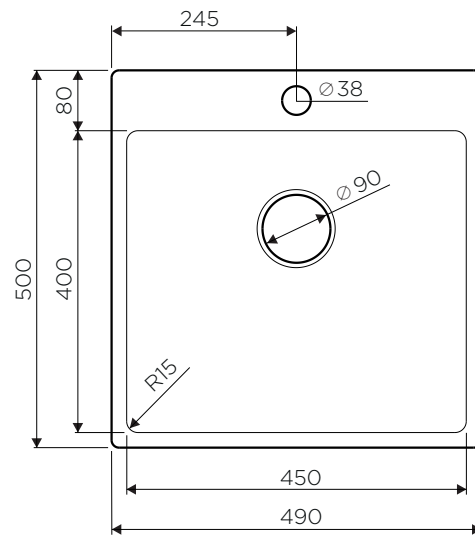

# AMADARE 49

Stainless steel 304

Base 50

AMADARE 49-IN 4993642

Weight (kilogram) 4,05

# Врезной монтаж

**AMADARE 49**

Stainless steel 304

Base 50

AMADARE 49-IN 4993642

Weight (kilogram) 4,05