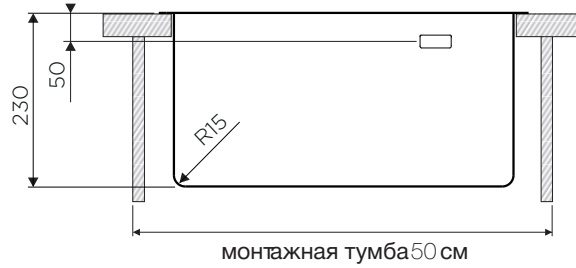

# AMADARE 49

Stainless steel 304

Base 50

AMADARE 49-IN 4993642

Weight (kilogram) 4,05

# Врезной монтаж

**AMADARE 49**

Stainless steel 304

Base 50

AMADARE 49-IN 4993642

Weight (kilogram) 4,05