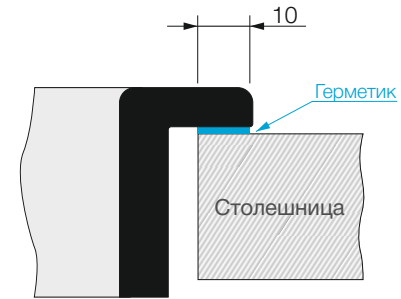

В силу природных особенностей камня
размеры могут отличаться

NAGARA

Natural granite

Base 50

NAGARA-BL ONA-50-1-GR-BL
 NAGARA-SA ONA-50-1-GR-SA
 NAGARA-BG ONA-50-1-GR-BG

Weight (kilogram) 35,1

Врезной монтаж

NAGARA

Natural granite

Base 50

NAGARA-BL ONA-50-1-GR-BL
NAGARA-SA ONA-50-1-GR-SA
NAGARA-BG ONA-50-1-GR-BG

Weight (kilogram) 35,1