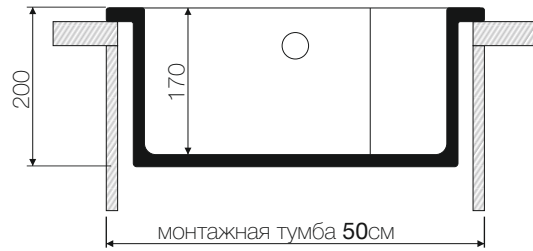

В силу природных особенностей камня
размеры могут отличаться

NAGARA

Natural granite

Base 50

NAGARA-BL ONA-50-1-GR-BL
 NAGARA-SA ONA-50-1-GR-SA
 NAGARA-BG ONA-50-1-GR-BG

Weight (kilogram) 35,1

Врезной монтаж

NAGARA

Natural granite

Base 50

NAGARA-BL ONA-50-1-GR-BL
NAGARA-SA ONA-50-1-GR-SA
NAGARA-BG ONA-50-1-GR-BG

Weight (kilogram) 35,1