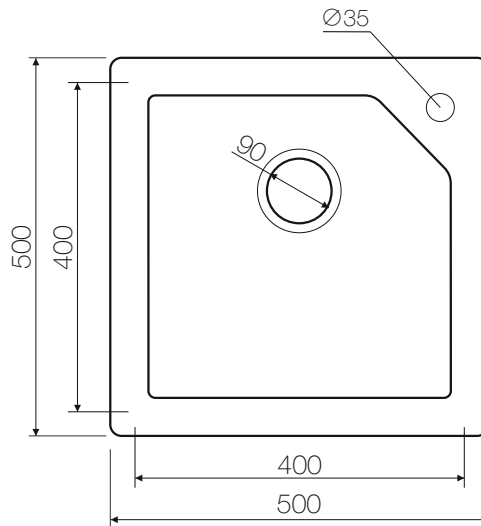

В силу природных особенностей камня
размеры могут отличаться

NAGARA

Natural granite

Base 50

NAGARA-BL ONA-50-1-GR-BL
 NAGARA-SA ONA-50-1-GR-SA
 NAGARA-BG ONA-50-1-GR-BG

Weight (kilogram) 35,1

Врезной монтаж

NAGARA

Natural granite

Base 50

NAGARA-BL ONA-50-1-GR-BL
NAGARA-SA ONA-50-1-GR-SA
NAGARA-BG ONA-50-1-GR-BG

Weight (kilogram) 35,1