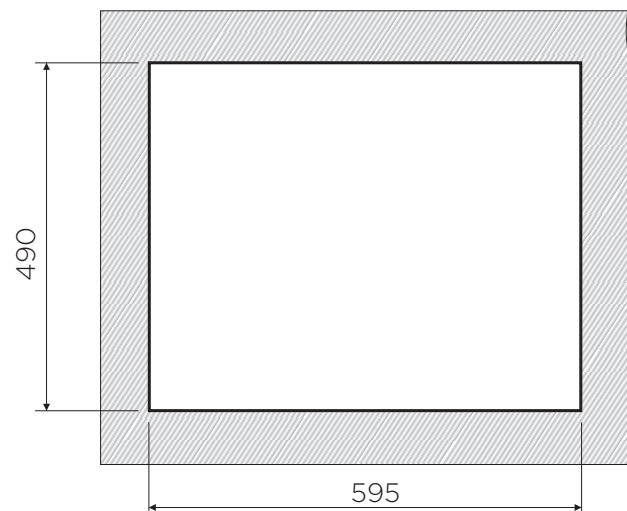

YONAKA 61

ARTGranite

Base

40

BL 4993638 BE 4993632 DC 4993637 SA 4993639
 MA 4993633 CA 4993635 PA 4993634 GR 4993636

Weight (kilogram) 5,7

Врезной монтаж

YONAKA 61

ARTGranite

Base 40

BL 4993638 BE 4993632 DC 4993637 SA 4993639
 MA 4993633 CA 4993635 PA 4993634 GR 4993636

Weight (kilogram) 5,7