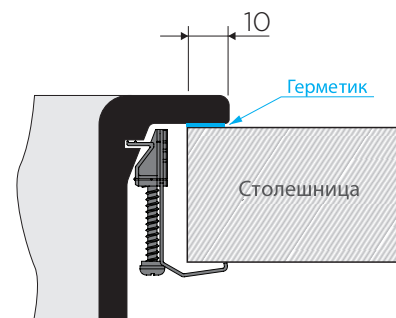

YONAKA 61

ARTGranite

Base

40

BL 4993638 BE 4993632 DC 4993637 SA 4993639
 MA 4993633 CA 4993635 PA 4993634 GR 4993636

Weight (kilogram) 5,7

Врезной монтаж

YONAKA 61