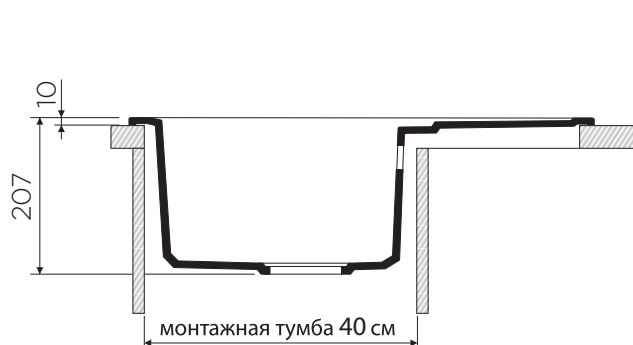

YONAKA 61

ARTGranite

Base

40

BL 4993638 BE 4993632 DC 4993637 SA 4993639
 MA 4993633 CA 4993635 PA 4993634 GR 4993636

Weight (kilogram) 5,7

Врезной монтаж

YONAKA 61

ARTGranite

Base 40

BL 4993638 BE 4993632 DC 4993637 SA 4993639
 MA 4993633 CA 4993635 PA 4993634 GR 4993636

Weight (kilogram) 5,7