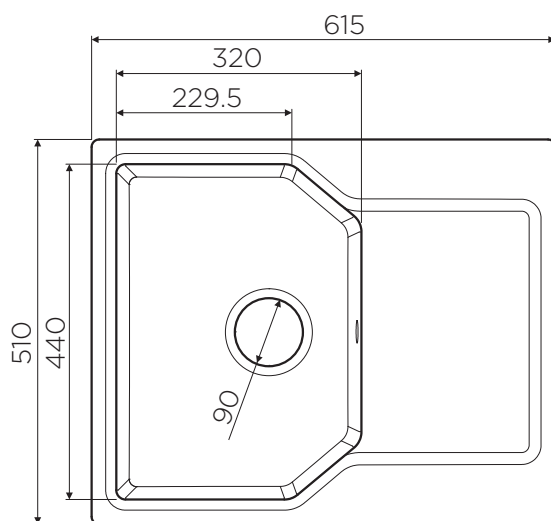

YONAKA 61

ARTGranite

Base

40

BL 4993638 BE 4993632 DC 4993637 SA 4993639
 MA 4993633 CA 4993635 PA 4993634 GR 4993636

Weight (kilogram) 5,7

Врезной монтаж

YONAKA 61

ARTGranite

Base 40

BL 4993638 BE 4993632 DC 4993637 SA 4993639
 MA 4993633 CA 4993635 PA 4993634 GR 4993636

Weight (kilogram) 5,7