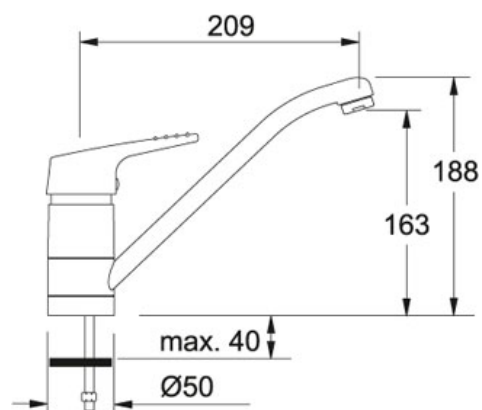

# СПЕЦИФИКАЦИЯ

ВИД ТОВАРА: Смесители ТИП ПОВЕРХНОСТИ: Хром СЕРИЯ: PRINCESS 750 МОДЕЛЬ: ПОВОРОТНЫЙ ИЗЛИВ

## Информация о товаре

Артикул	115.0029.710
Исполнение	поворотный излив
Тип	керамический картридж
Картридж	керамические диски Ø 35
Тип ручки	открытая ручка
Положение рычага	справа или слева
Диаметр	Ø 35 mm
Высота	188 мм
Угол вращения	360°