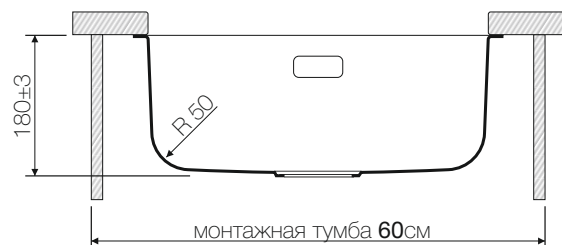

## ASHINO 49 (IN/AB/GM)

Stainless steel 304

Base 60

ASHINO 49-IN 4993066  
 ASHINO 49-AB 4993067  
 ASHINO 49-GM 4993073

Weight (kilogram) 3,14

# Подстольный монтаж

**ASHINO 49** (IN/AB/GM)

Stainless steel 304

Base 60

ASHINO 49-IN 4993066  
 ASHINO 49-AB 4993067  
 ASHINO 49-GM 4993073

Weight (kilogram) 3,14