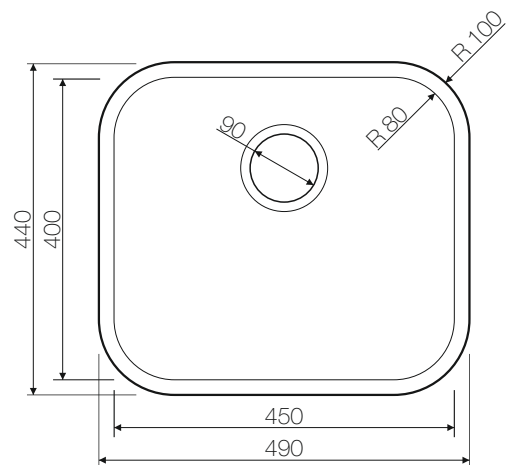

## ASHINO 49 (IN/AB/GM)

Stainless steel 304

Base 60

ASHINO 49-IN 4993066  
 ASHINO 49-AB 4993067  
 ASHINO 49-GM 4993073

Weight (kilogram) 3,14

# Подстольный монтаж

**ASHINO 49** (IN/AB/GM)

Stainless steel 304

Base 60

ASHINO 49-IN 4993066  
 ASHINO 49-AB 4993067  
 ASHINO 49-GM 4993073

Weight (kilogram) 3,14