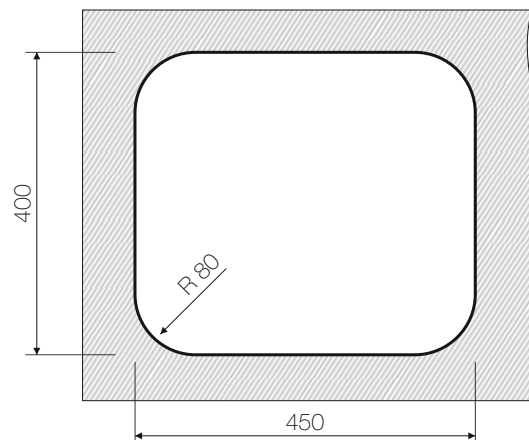

## ASHINO 49 (IN/AB/GM)

Stainless steel 304

Base 60

ASHINO 49-IN 4993066  
 ASHINO 49-AB 4993067  
 ASHINO 49-GM 4993073

Weight (kilogram) 3,14

# Подстольный монтаж

**ASHINO 49** (IN/AB/GM)

Stainless steel 304

Base 60

ASHINO 49-IN 4993066  
 ASHINO 49-AB 4993067  
 ASHINO 49-GM 4993073

Weight (kilogram) 3,14