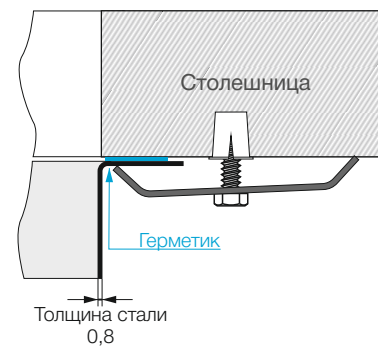

## ASHINO 49 (IN/AB/GM)

Stainless steel 304

Base 60

ASHINO 49-IN 4993066  
 ASHINO 49-AB 4993067  
 ASHINO 49-GM 4993073

Weight (kilogram) 3,14

# Подстольный монтаж

**ASHINO 49** (IN/AB/GM)

Stainless steel 304

Base 60

ASHINO 49-IN 4993066  
 ASHINO 49-AB 4993067  
 ASHINO 49-GM 4993073

Weight (kilogram) 3,14