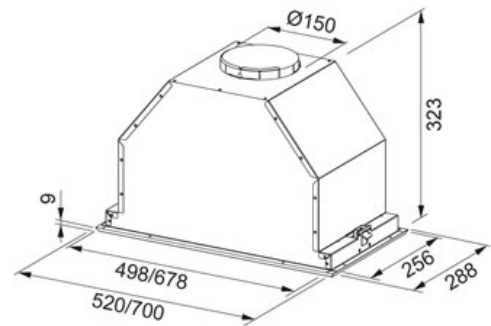

СПЕЦИФИКАЦИЯ

ВИД ТОВАРА: Вытяжки ТИП ПОВЕРХНОСТИ: Нержавеющая сталь СЕРИЯ: BOX МОДЕЛЬ: FBI 737 XS

Информация о товаре

Артикул	110.0260.673
Класс энергетической эффективности	C
Тип вытяжки	Встраиваемая
Ширина в см	70 см
Уровень шума	68 dB(A)
Уровень шума макс.	65 dB(A)
Уровень шума мин.	50 dB(A)
Мощность (Вт)	250 W
Давление	515 Pa
Освещение	Галогенные лампы 2x20 Вт
Тип управления	Электронное