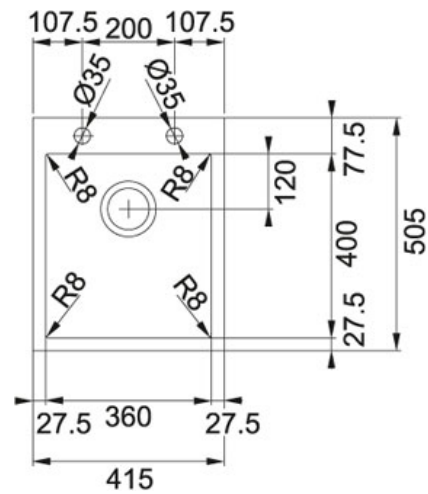

СПЕЦИФИКАЦИЯ

ВИД ТОВАРА: **Мойки** ТИП ПОВЕРХНОСТИ: **Нержавеющая сталь** СЕРИЯ: **PLANAR 8** МОДЕЛЬ: **PEX 210-42 TL**

Информация о товаре

Артикул	127.0203.477
Ширина шкафа	450 мм
Диаметр выпуска	3 1/2" интегрированный гигиенический
Размеры	415 ммx505 мм
Размер чаши	360 ммx400 ммx200 мм
Шаблон выреза	Да

Особенности

- 

 Нержавеющая сталь
AISI 304

 Вентиль-автомат
- 

 Установка вровень со столешницей

 Плоский кант
SlimTop

Аксессуары

112.0008.448