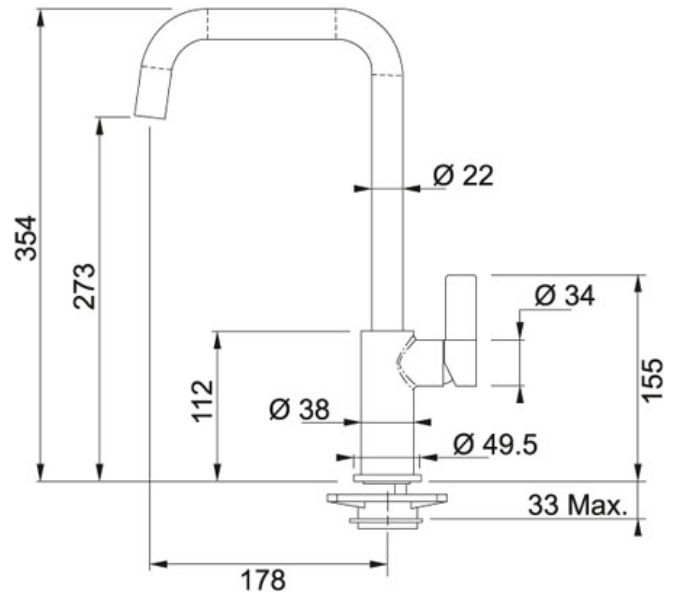

СПЕЦИФИКАЦИЯ

ВИД ТОВАРА: Смесители ТИП ПОВЕРХНОСТИ: Хром СЕРИЯ: ELEGANCE МОДЕЛЬ: ПОВОРОТНЫЙ ИЗЛИВ

Информация о товаре

Артикул	115.0266.451
Тип	керамический картридж
Картридж	керамические диски Ø 28
Тип ручки	боковой рычаг
Высота	354 мм
Угол вращения	360°
Гибкие шланги	Да